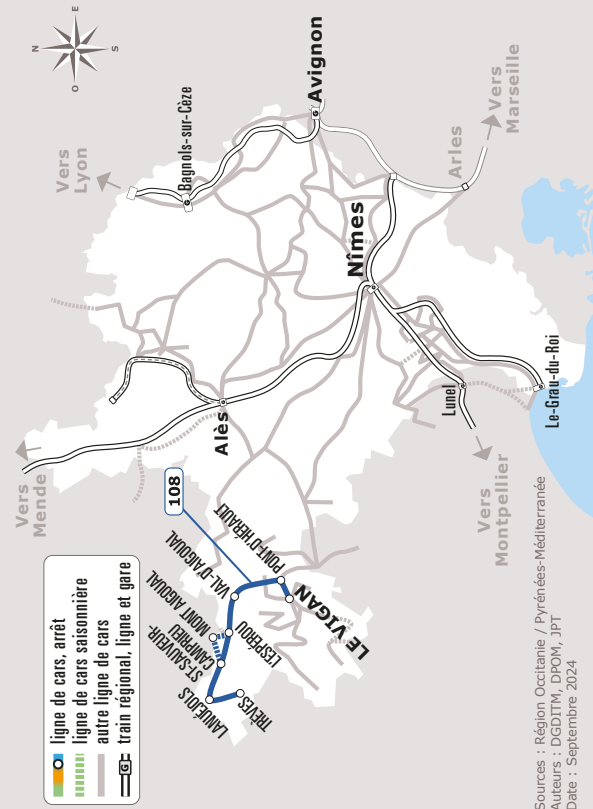

LE VIGAN > TRÈVES

JOURS DE LA SEMAINE		MeJVS	LàV	S	LàV
PÉRIODE SCOLAIRE		●	●	●	●
PETITES VACANCES SCOLAIRES		●	●	●	●
ÉTÉ		●	●		●
LE VIGAN	Cité Scolaire	10:00	11:30	12:30	14:30
	Communauté de Communes	10:03	11:33	12:33	14:33
SAINT-ANDRÉ-DE-MAJENCOULES	Pont d'Herault	10:10	11:40	12:40	14:40
	Cluny	10:15	11:45	12:45	14:45
	Peyregrosse	10:16	11:46	12:46	14:46
VAL-D'AIGOUAL	Le Mazel RD 986	10:20	11:50	12:50	14:50
	La Borie	10:25	11:55	12:55	14:55
	Office de Tourisme	10:30	12:00	13:00	15:00
	Espérou Atribus	10:55		13:25	15:25
	La Serreyrede	11:00			
	Mont Aigoual	11:15			
SAINT-SAUVEUR-CAMPRIEU	Pompier			13:32	15:32
	Auberge			13:35	15:35
LANUÉJOLS	Mont Jardin			13:53	15:53
	Place			13:55	15:55
TRÈVES	Neuve			14:10	16:10

Sources : Région Occitanie / Pyrénées-Méditerranée
Auteurs : DGDITM, DPOW, JPT
Date : Septembre 2024

108 LE VIGAN > TRÈVES

Horaires Car liO

Gard

Horaires valables du 01/09/2024 au 31/12/2024

liO-occitanie.fr
Télécharger l'appli liO Occitanie

Période scolaire

Petites Vacances Scolaires

Été

TREVES > LE VIGAN

JOURS DE LA SEMAINE		LàV	S	LàV	MeJVS	MeJVS
PÉRIODE SCOLAIRE		●	●	●		
PETITES VACANCES SCOLAIRES		●	●	●		
ÉTÉ		●	●	●	●	●
TRÈVES	École Place Neuve		08:00	09:30		
LANUÉJOLS	Place		08:15	09:45		
	Montjardin Atribus		08:17	09:47		
SAINT-SAUVEUR-CAMPRIEU	Auberge		08:35	10:05		
	Pompier		08:38	10:08		
VAL-D'AIGOUAL	Mont Aigoual				11:20	16:45
	La Serreyrede				11:30	16:55
	Espérou Atribus		08:50	10:20	11:35	17:00
	Office de Tourisme	09:00	09:15	10:45	12:00	17:25
	La Borie	09:05	09:20	10:50		17:35
	Le Mazel RD 986	09:10	09:25	10:55		17:40
SAINT-ANDRÉ-DE-MAJENCOULES	Peyregrosse	09:15	09:30	11:00		17:45
	Cluny	09:17	09:32	11:02		17:47
	Pont d'Herault	09:20	09:35	11:05		17:50
LE VIGAN	Communauté de Communes	09:27	09:42	11:12		17:57
	Cité Scolaire	09:30	09:45	11:15		18:00