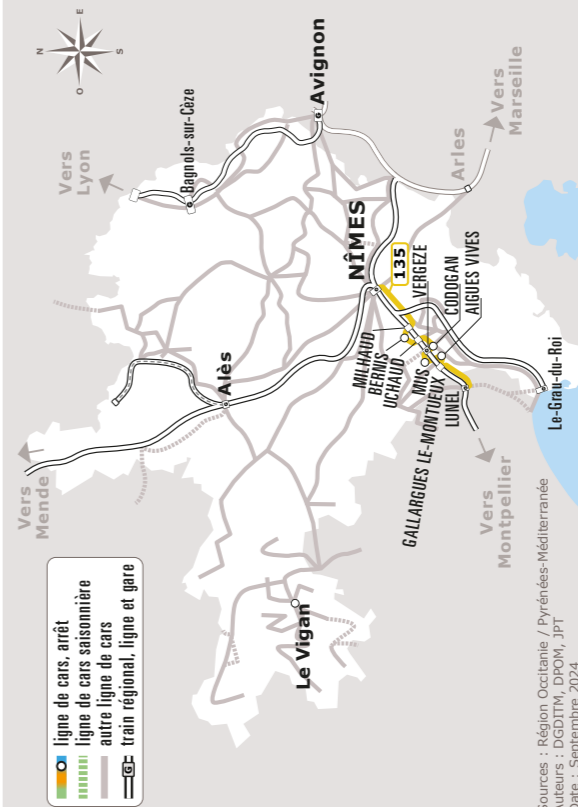

♣ Arrêt accessible

Les horaires sont donnés à titre indicatif. Se présenter à l'arrêt 5 minutes avant l'heure du car.

Ne circule pas les jours fériés

(1) Commune de l'agglomération Nîmoise: dans le sens Lunel>Nîmes, montée autorisée uniquement de 9h à 11h et de 14h à 16h

(2) Commune de l'agglomération Nîmoise: dans le sens Nîmes>Lunel, descente autorisée uniquement de 9h à 11h et de 14h à 16h

— Arrêt desservi uniquement le vendredi en Période Scolaire et Petites Vacances