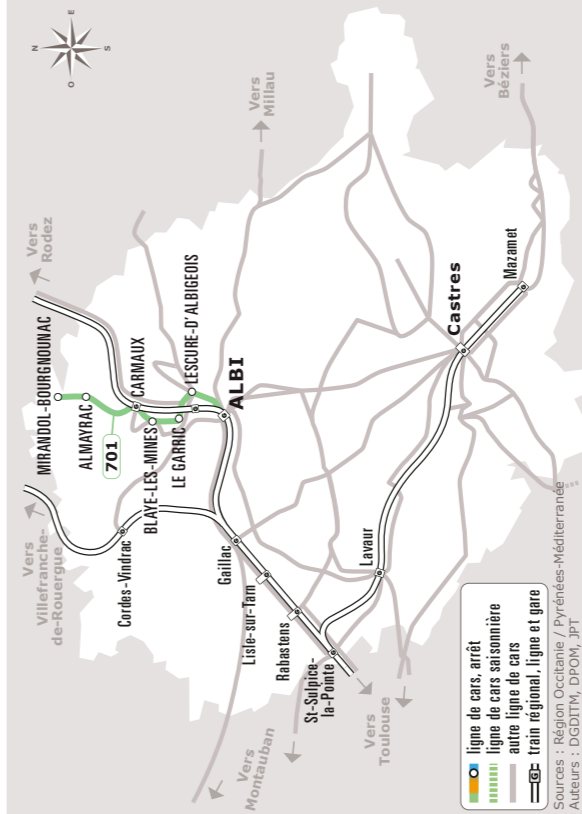

Point d'arrêt accessible
Arrêt de prise en charge ou dépose de vélo en soute

Les horaires sont donnés à titre indicatif. Se présenter à l'arrêt 5 minutes avant l'horaire du car.

Le vélo pliable est considéré comme un bagage et sera accepté à tous les arrêts.

Cette ligne ne circule pas les dimanches et jours fériés :
01.11 / 11.11 / 25.12 / 01.01 / 21.04 / 01.05 / 08.05 / 29.05 / 09.06 / 14.07 / 15.08

701 ALBI > CARMAUX

Horaires Car liO

Tarn

Horaires valables du **01/09/2024 au 31/08/2025**