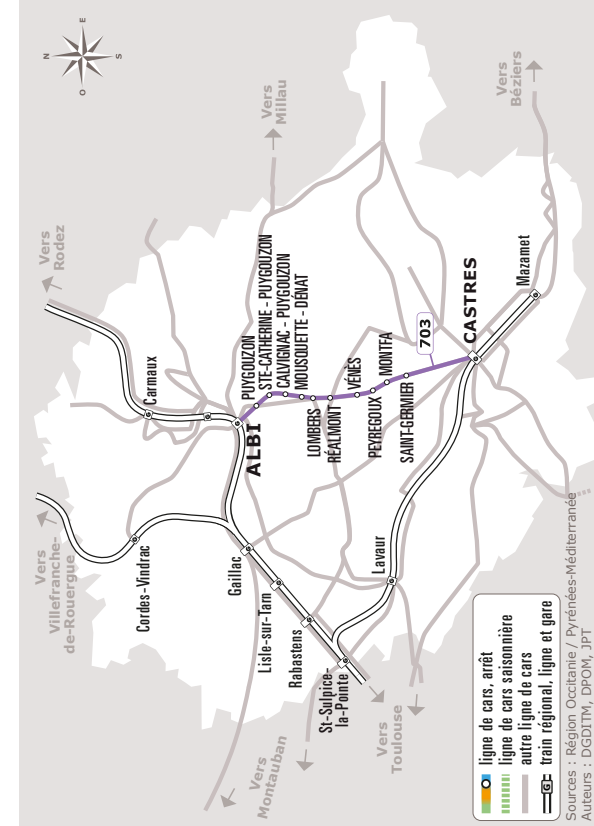

Point d'arrêt accessible

Arrêt de prise en charge ou dépose de vélo en soute

Les horaires sont donnés à titre indicatif. Se présenter à l'arrêt 5 minutes avant l'horaire du car.

Le vélo pliable est considéré comme un bagage et sera accepté à tous les arrêts.

Navettes aux horaires scolaires depuis la Gare routière de Castres vers Sizaire – Les cèdres Desplats – Jean Monnet et La Borde basse.

Circulation comme les dimanches pour les jours fériés : 01.11 / 11.11 / 25.12 / 01.01 / 21.04 / 08.05 / 29.05 / 09.06 / 14.07 / 15.08

Sur réservation au 08 05 60 81 00, le vendredi avant 16h pour les trajets du week-end.

703 ALBI > CASTRES

Horaires Car liO

Tarn

Horaires valables du 01/09/2024 au 31/08/2025