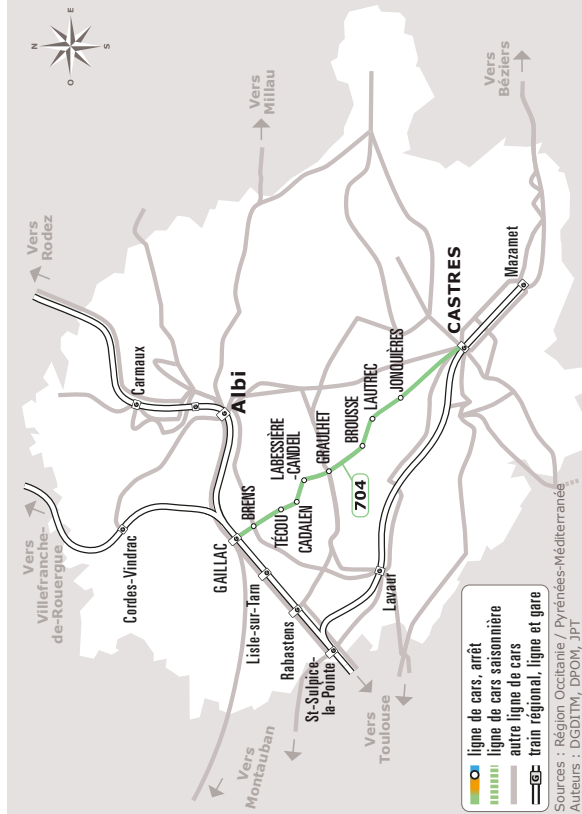

Navettes aux horaires scolaires depuis la Gare routière de Castres vers Sizaire – Les cèdres Desplats – Jean Monnet et La Borde basse.

Cette ligne ne circule pas les dimanches et jours fériés : 01.11 / 11.11 / 25.12 / 01.01 / 21.04 / 01.05 / 08.05 / 29.05 / 09.06 / 14.07 / 15.08