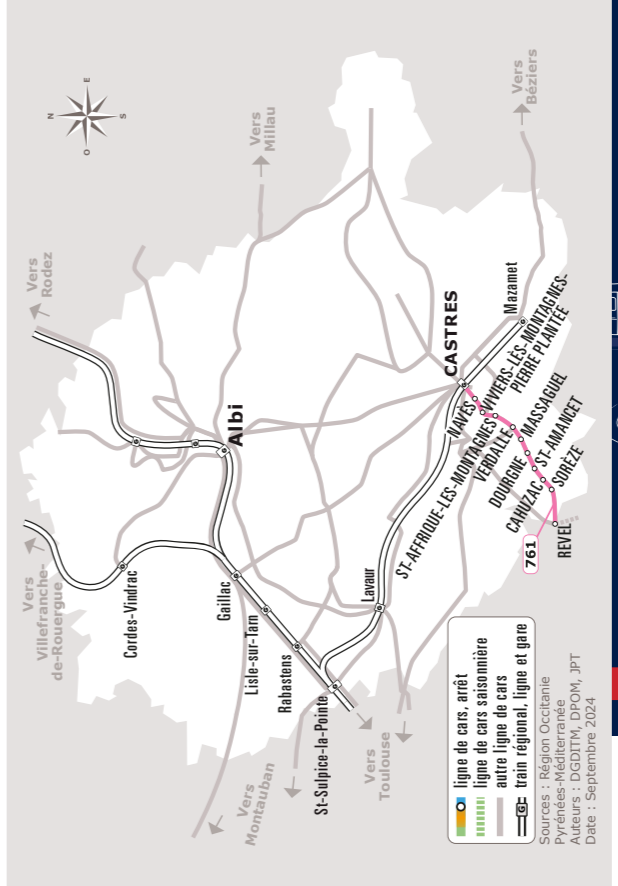

Navettes aux horaires scolaires depuis la Gare routière de Castres vers Sizaire – Les cèdres Desplats – Jean Monnet et La Borde basse.

Cette ligne ne circule pas les dimanches et jours fériés : 01.11 / 11.11 / 25.12 / 01.01 / 21.04 / 01.05 / 08.05 / 29.05 / 09.06 / 14.07 / 15.08