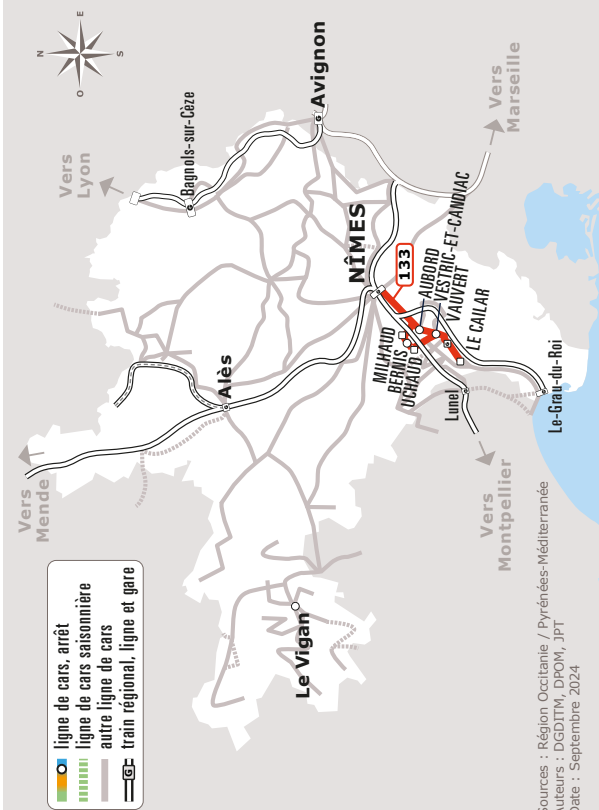

Les horaires sont donnés à titre indicatif. Se présenter à l'arrêt 5 minutes avant l'horaire du car.

Jours fériés fonctionnent comme le dimanche - Pas de car le 1er mai

(1) Commune de l'agglomération Nîmoise: dans le sens Le Cailar>Nîmes, montée autorisée uniquement de 9h à 11h et de 14h à 16h du lundi au samedi et toute la journée les dimanche et jours fériés

(2) Commune de l'agglomération Nîmoise: dans le sens Nîmes>Le Cailar, descente autorisée uniquement de 9h à 11h et de 14h à 16h du lundi au samedi et toute la journée les dimanche et jours fériés

Sources : Région Occitanie / Pyrénées-Méditerranée
Auteurs : DGDITM, DPOM, JPT
Date : Septembre 2024