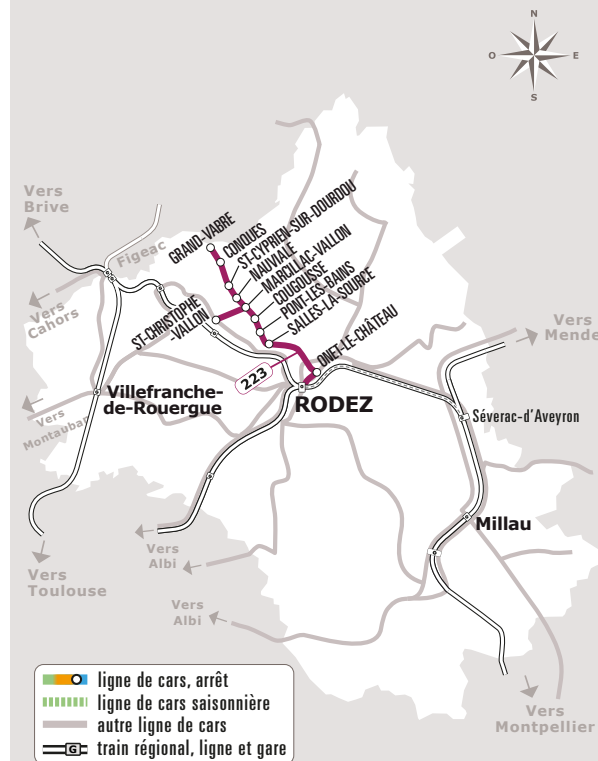

CONQUES > MARCILLAC > RODEZ

JOURS DE LA SEMAINE		LàV	LàV	LàV	LàD+JF	LàD+JF	L	L	MMeJV
PERIODE SCOLAIRE		●	●	●			●	●	●
VACANCES SCOLAIRES (HORS ÉTÉ)		●	●	●					
ETE		●	●	●	●	●			
					*	*			
CONQUES-EN-ROUERGUE	Grand Vabre		07:40				07:15		
	Conques		07:50		09:50	16:30	07:25		
	St Cyprien Place		08:00		10:00	16:40	07:35		
NAUVIALE	Bourg		08:05		10:05	16:45	07:40		
SAINT-CHRISTOPHE-VALLON	Bourg						07:45	06:45	
MARCILLAC-VALLON	Centre	06:55	08:15	12:50	10:15	16:55	07:50	07:55	06:55
	Coll Pu Kervallon		08:20						
	Pont Rouge	06:56		12:51	10:16	16:56	07:51	07:56	06:56
SALLES-LA-SOURCE	Cougousse	06:58		12:53	10:18	16:58	07:53	07:58	06:58
	Pont les Bains	07:00		12:55	10:20	17:00	07:55	08:00	07:00
	Centre	07:05		13:00	10:25	17:05	08:00	08:05	07:05
ONET-LE-CHÂTEAU	Vabre	07:10		13:05	10:30	17:10	08:05	08:10	07:10
RODEZ	Gare SNCF/Routière	07:20		13:15	10:40	17:20	08:15	08:20	07:20

Les horaires sont donnés à titre indicatif. Se présenter à l'arrêt 5 minutes avant l'horaire du car.

JF : cette ligne circule les jours fériés à l'exception du 1er mai

Retournée scolaire : les jours de rentrée scolaire sont définis par le calendrier académique. Ces jours-là circulent les courses prévues les lundis matin en période scolaire

Sortie scolaire : les jours de sortie scolaire sont définis par le calendrier académique. Ces jours-là circulent les courses prévues les vendredis après-midi en période scolaire

* INTERSAISON : circule du 1er avril au 31 octobre

- ligne de cars, arrêt
- ligne de cars saisonnière
- autre ligne de cars
- T— train régional, ligne et gare

Sources : Région Occitanie / Pyrénées-Méditerranée
Auteurs : DGDITM, DPOM, JPT
Date : Septembre 2024