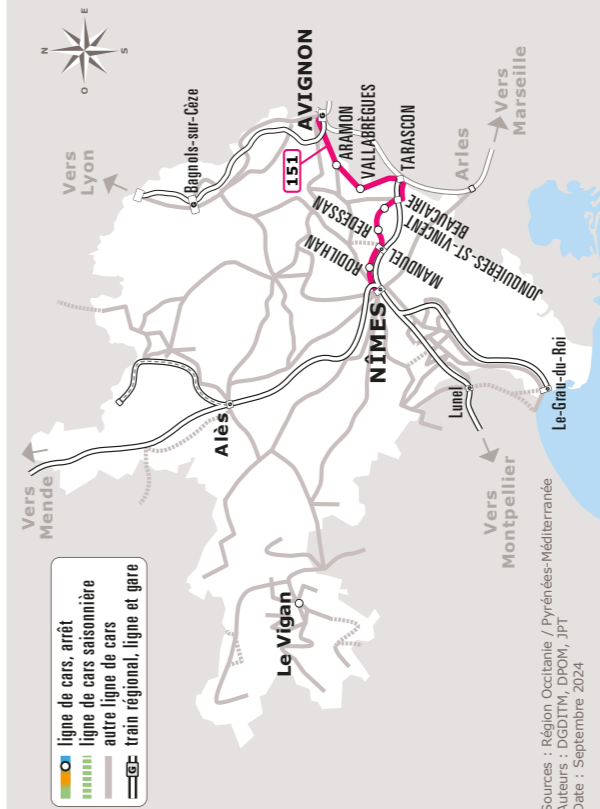

♿ Arrêt accessible. Jours fériés fonctionnent comme le dimanche - Pas de car le 1er mai.

Les horaires sont donnés à titre indicatif. Se présenter à l'arrêt 5 minutes avant l'horaire du car.

(1) Commune de l'agglomération Nîmoise: dans le sens Nîmes>Avignon, montée autorisée uniquement de 9h à 11h et de 14h à 16h du lundi au samedi et toute la journée les dimanche et jours fériés

(2) Commune de l'agglomération Nîmoise: dans le sens Avignon>Nîmes, descente autorisée uniquement de 9h à 11h et de 14h à 16h du lundi au samedi et toute la journée les dimanche et jours fériés

151 NIMES > AVIGNON

Horaires Car liO

Gard

Horaires valables du **01/09/2024 au 31/12/2024**

lio-occitanie.fr
Télécharger l'appli liO Occitanie