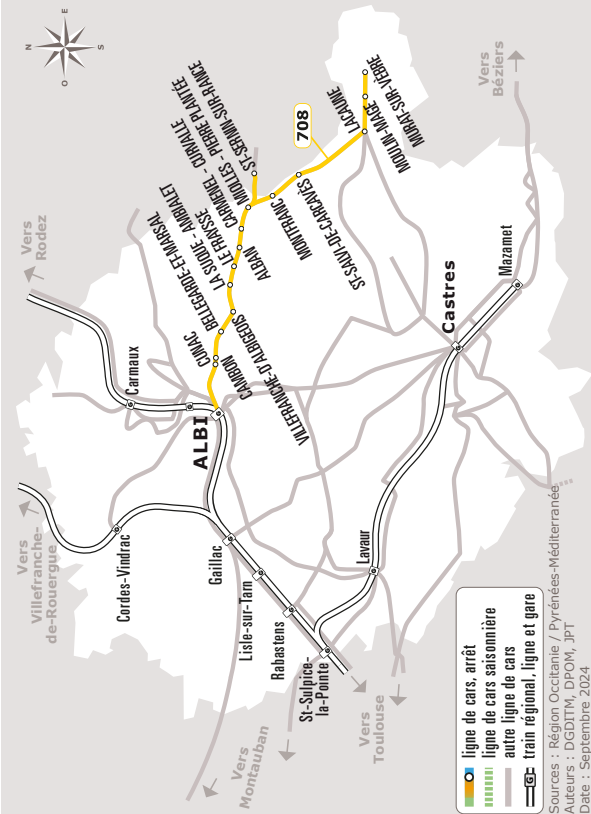

Point d'arrêt accessible

Arrêt de prise en charge ou dépose de vélo en soute

Les horaires sont donnés à titre indicatif. Se présenter à l'arrêt 5 minutes avant l'horaire du car.

Le vélo pliable est considéré comme un bagage et sera accepté à tous les arrêts.

Cette ligne ne circule pas les week-ends et jours fériés : 01.11 / 11.11 / 25.12 / 01.01 / 21.04 / 01.05 / 08.05 / 29.05 / 09.06 / 14.07 / 15.08

708