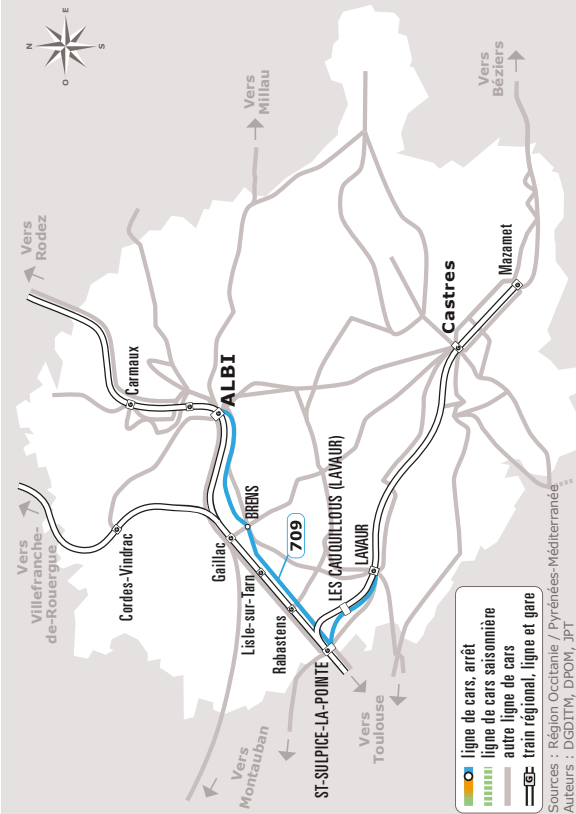

Point d'arrêt accessible

Arrêt de prise en charge ou dépose de vélo en soute

Les horaires sont donnés à titre indicatif. Se présenter à l'arrêt 5 minutes avant l'horaire du car.

Le vélo pliable est considéré comme un bagage et sera accepté à tous les arrêts.

Cette ligne ne circule pas les week-ends et jours fériés : 01.11 / 11.11 / 25.12 / 01.01 / 21.04 / 01.05 / 08.05 / 29.05 / 09.06 / 14.07 / 15.08

Retour à la demande

ligne de cars, arrêt
ligne de cars sans arrêt
autre ligne de cars
train régional, ligne et gare
Sources : Région Occitanie / Pyrénées-Méditerranée
Auteurs : DGDITM, DPOM, JPT
Date : Septembre 2024