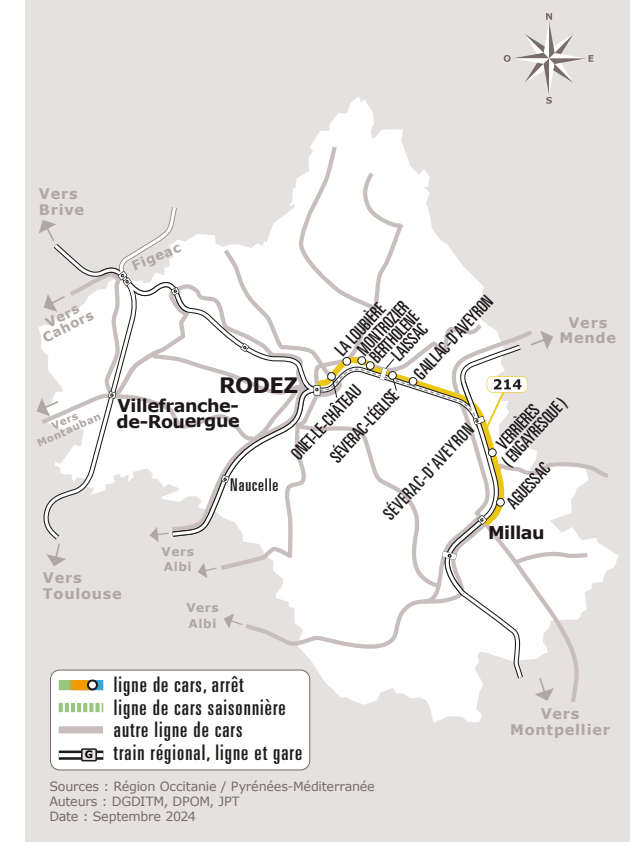

Les horaires sont donnés à titre indicatif. Se présenter à l'arrêt 5 minutes avant l'horaire du car.

JF : cette ligne circule les jours fériés

Rentrée scolaire : les jours de rentrée scolaire sont définis par le calendrier académique. Ces jours-là circulent les courses prévues les lundis matin en période scolaire

Sortie scolaire : les jours de sortie scolaire sont définis par le calendrier académique. Ces jours-là circulent les courses prévues les vendredis après-midi en période scolaire

* Circule également le 1er mai

Sources : Région Occitanie / Pyrénées-Méditerranée
Auteurs : DGDITM, DPOM, JPT
Date : Septembre 2024

214 MILLAU > RODEZ

Horaires valables du **01/09/2024 au 31/08/2025**

Horaires Car liO
Aveyron