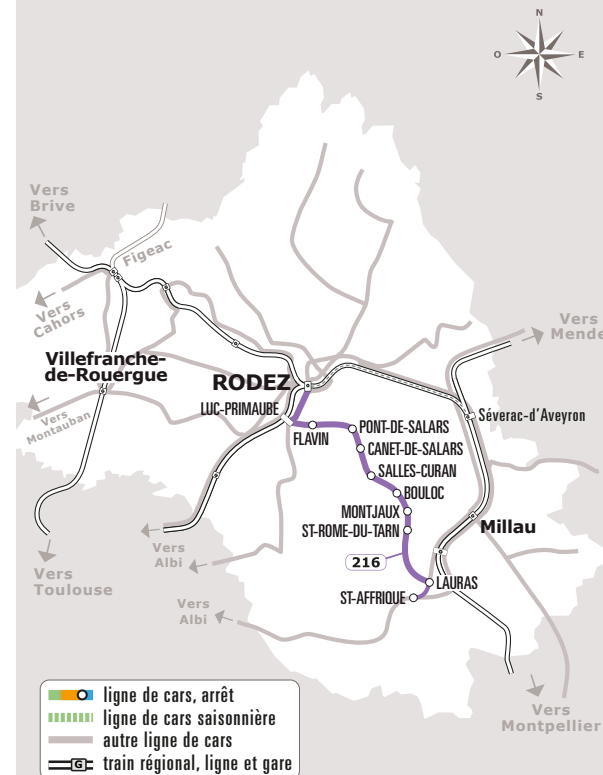

SAINT AFFRIQUE > RODEZ

JOURS DE LA SEMAINE		LaV	LàV	LMJV	L	L	MMeJV	Me	V
PERIODE SCOLAIRE		●	●	●	●	●	●	●	●
VACANCES SCOLAIRES (HORS ÉTÉ)		●	●						
ETE			●						
SAINT-AFFRIQUE	Lycée la Cazotte								17:15
	Gare Routière	06:30	14:00						17:30
	Coll. Jeanne d'Arc	06:31	14:01						17:31
	Coll. Pu. J. Jaurès								17:32
	Lycée Jean Jaurès	06:32	14:02						
ROQUEFORT-SUR-SOULZON	Lauras	06:40	14:10						17:40
SAINT-ROME-DE-TARN	Gendarmerie	06:54	14:24						17:54
	Bourg	06:55	14:25						17:55
MONTJaux	Bourg	07:05	14:35						18:05
SALLES-CURAN	Bouloc	07:14	14:44						18:14
	Centre	07:27	14:57		07:30		06:35		18:27
CANET-DE-SALARS	Mairie	07:37	15:07		07:40		06:45		18:37
PONT-DE-SALARS	Bourg	07:47	15:17	17:00	07:50	07:40	06:55	11:55	18:47
	Coll Pu. J.Amans			17:10				12:05	
	Zone Artisanale	07:52	15:22	17:15	07:55	07:45	07:00	12:10	18:52
FLAVIN	D911	08:02	15:32	17:25	08:05	07:55	07:10		19:02
	Abri Mairie			17:28				12:20	
LUC-LA-PRIMAUBE	Place de l'Étoile	08:07	15:37	17:30	08:10		07:15	12:25	19:07
	Luc-la-P- la Boissonnade	08:11	15:41						19:11
RODEZ	Pôle de la Mouline	08:15	15:45	17:40	08:20	08:10	07:25	12:35	
	Gare SNCF/Routière	08:20	15:50		08:25				19:16

Les horaires sont donnés à titre indicatif. Se présenter à l'arrêt 5 minutes avant l'heure du car.

Cette ligne ne circule pas les jours fériés

Rentrée scolaire : les jours de rentrée scolaire sont définis par le calendrier académique. Ces jours-là circulent les courses prévues les lundis matin en période scolaire

Sortie scolaire : les jours de sortie scolaire sont définis par le calendrier académique. Ces jours-là circulent les courses prévues les vendredis après-midi en période scolaire

Sources : Région Occitanie / Pyrénées-Méditerranée
Auteurs : DGDITM, DPOM, JPT
Date : Septembre 2024