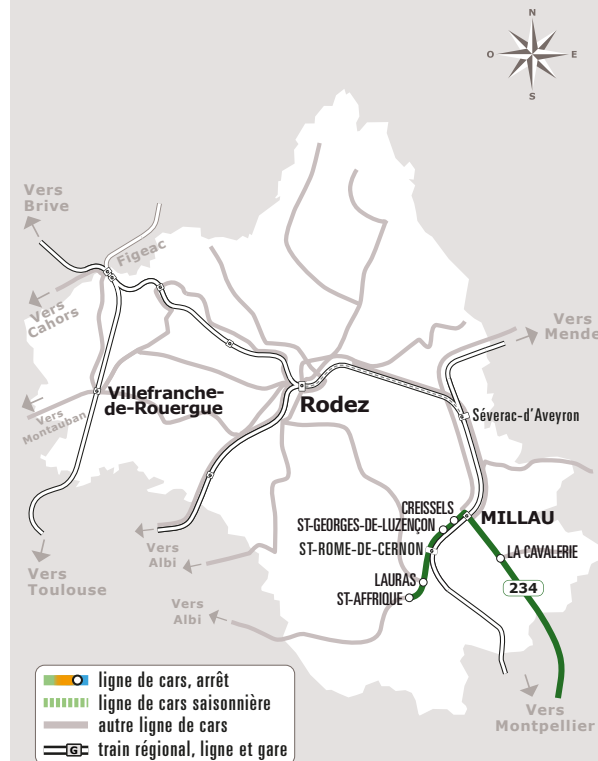

# SAINT AFFRIQUE > MONTPELLIER

JOURS DE LA SEMAINE		LàV	LàD+JF	LàD+JF	LàD+JF	LàD+JF	LàD+JF	V	V	D+JF
PERIODE SCOLAIRE		●	●	●	●	●	●	●	●	●
VACANCES SCOLAIRES (HORS ÉTÉ)		●	●	●	●	●	●			
ETE			●	●	●	●	●			
<b>SAINT-AFFRIQUE</b>	Lycée la Cazotte							16:15	16:15	
	Gare Routière	06:00					16:30	16:30	16:30	18:00
	Collège Jeanne d'Arc	06:01					16:31	16:31	16:31	18:01
	Collège et lycée Jean Jaurès	06:02					16:32	16:32	16:32	18:02
<b>ROQUEFORT-SUR-SOULZON</b>	Lauras	06:10					16:40	16:40	16:40	18:10
<b>SAINT-ROME-DE-CERNON</b>	Bourg	06:15					16:45	16:45	16:45	18:15
<b>SAINT-GEORGES-DE-LUZENÇON</b>	Gare SNCF	06:20					16:50	16:50		18:20
<b>CREISSELS</b>	Raujolles	06:30					17:00	17:00		18:30
	Centre	06:35					17:05	17:05		18:35
<b>MILLAU</b>	Costes	06:38					17:09	17:09		18:39
	Gare Routière / SNCF	06:45	07:50	10:10	12:45	14:50	17:15	17:15		18:45
<b>LA CAVALERIE</b>	Aire de Covoiturage	07:05	08:10	10:30	13:05	15:10	17:35	17:35	17:00	19:05
<b>MONTPELLIER</b>	Mosson Tw1 Tw3	08:10	09:15	11:35	14:10	16:15	18:40	18:40	18:05	20:10
	Gare St Roch		09:55		14:50	16:55			18:50	

Sortie scolaire : les jours de sortie scolaire sont définis par le calendrier académique. Ces jours-là circulent les courses prévues les vendredis après-midi en période scolaire

- ligne de cars, arrêt
- ligne de cars saisonnière
- autre ligne de cars
- train régional, ligne et gare