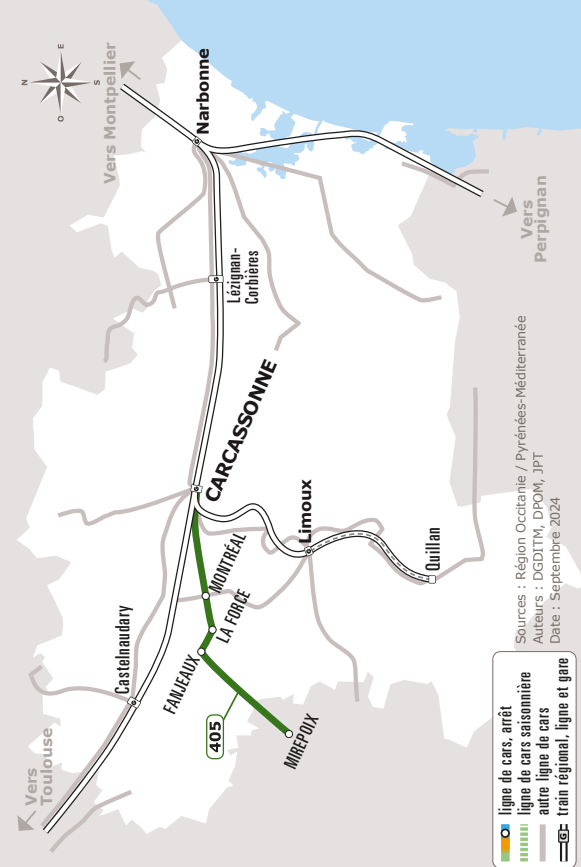

# MIREPOIX > CARCASSONNE

JOURS DE LA SEMAINE		LàV	LàV	Me	LàV	LàV	LM,JV	LM,JV
SCOLAIRE		●	●	●	●	●	●	●
PETITES VACANCES		●	●		●	●		
ETE		●	●		●	●		
MIREPOIX	Cours Petitpied		07:25			16:00		
FANJEUX	Parking	06:45	07:41		13:15	16:16		
	Prouilhe	06:50	07:46		13:20	16:21		
LA FORCE	Mairie École	06:53	07:49		13:23	16:24		
MONTRÉAL	Place de la République	06:58	07:54		13:28	16:29		
	Porte Esquive	07:00	07:56		13:30	16:31		
CARCASSONNE	Collège Simone Veil			12:10			17:10	18:10
	Lycée Charles Cros			12:15			17:15	18:15
	Lycée Paul Sabatier			12:20			17:20	18:20
	Aéroport	07:12	08:08		13:42	16:43		
	Varsovie	07:26	08:22	12:25	13:56	16:57	17:25	18:25

Les horaires sont donnés à titre indicatif. Se présenter à l'arrêt 5 minutes avant l'heure du car.

  Pas de montée Aéroport vers Varsovie