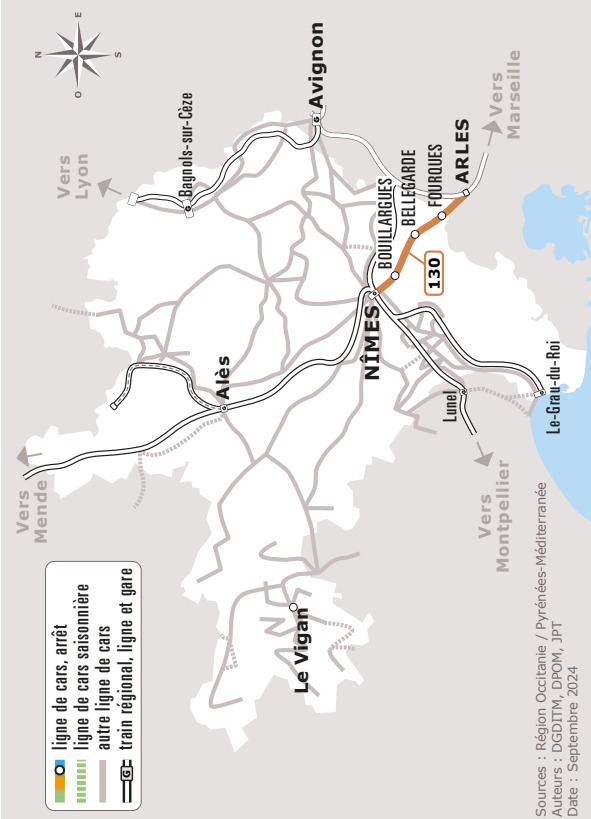

Les horaires sont donnés à titre indicatif. Se présenter à l'arrêt 5 minutes avant l'horaire du car.

Jours fériés fonctionnent comme le dimanche - Pas de car le 1er mai

(1) Commune de l'agglomération Nîmoise: dans le sens Arles>Nîmes, montée autorisée uniquement de 9h à 11h et de 14h à 16h du lundi au samedi et toute la journée les dimanche et jours fériés

(2) Commune de l'agglomération Nîmoise: dans le sens Nîmes>Arles, descente autorisée uniquement de 9h à 11h et de 14h à 16h du lundi au samedi et toute la journée les dimanche et jours fériés

— Arrêt desservi uniquement le samedi

— Arrêt non desservi le samedi

- ligne de cars, arrêt
- ligne de cars saisonnière
- autre ligne de cars
- train régional, ligne et gare

Sources : Région Occitanie / Pyrénées-Méditerranée
Auteurs : DGDITM, DPOM, JPT
Date : Septembre 2024