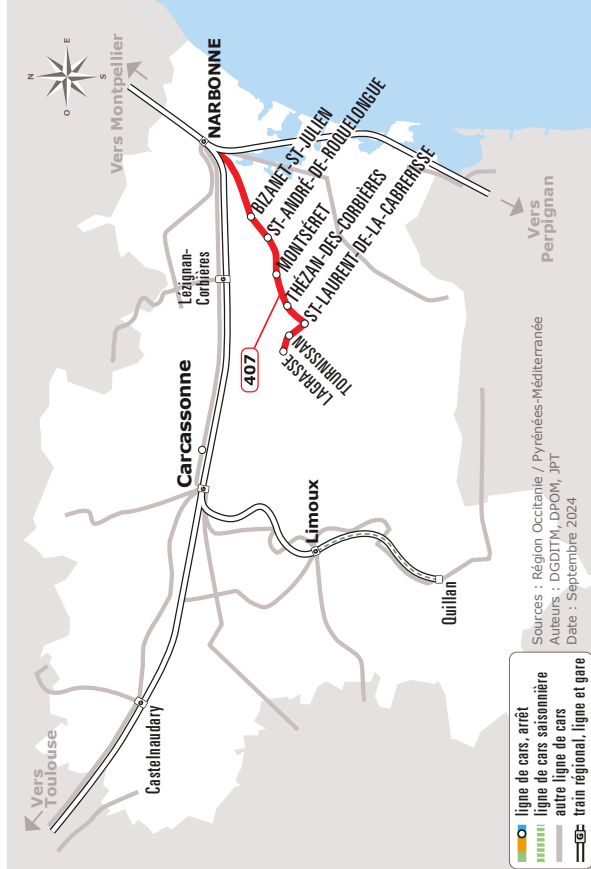

Les horaires sont donnés à titre indicatif. Se présenter à l'arrêt 5 minutes avant l'horaire du car.

ligne de cars, arrêt
 ligne de cars saisonnière
 autre ligne de cars
 train régional, ligne et gare

Sources : Région Occitanie / Pyrénées-Méditerranée
 Auteurs : DGBTM, DPOIM, JPT
 Date : Septembre 2024