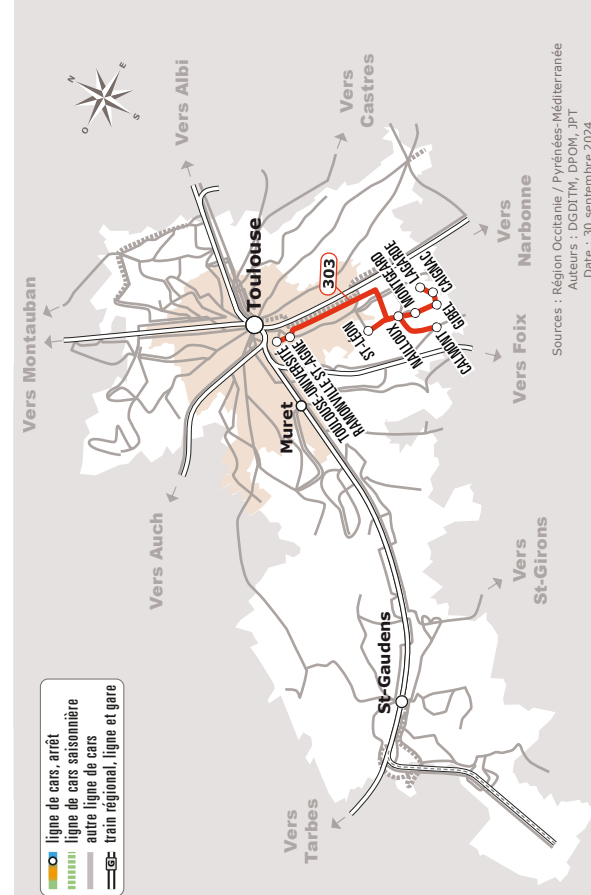

NAILLOUX > RAMONVILLE > TOULOUSE UPS (M)

JOURS DE LA SEMAINE		LàV	LàV	LàV	LàV	LàV	LàV	LàV	LàV	LàV	LàV	LàV
PÉRIODES SCOLAIRES		●	●	●	●	●	●	●	●	●	●	●
PETITES VACANCES		●	●	●	●	●	●	●	●	●	●	●
ÉTÉ		●	●	●	●	●	●	●	●	●	●	●
CALMONT	Mairie	06:25			07:25							
SAINT-LÉON	Village		07:00									
LAGARDE	Village			06:40								
CAIGNAC	Souleilla des Moulins			06:50								
GIBEL	Calvaire			07:00								
MONTGEARD	Aimé Ramond			07:05								
NAILLOUX	Collège	06:38		07:08	07:38	08:08	13:23	16:23	16:53	17:23	17:53	18:23
	Las Camparros (Parking) ⁽²⁾		07:10									
	Trégan		07:15									
	La Cocagne	06:40		07:10	07:40	08:10	13:25	16:25	16:55	17:25	17:55	18:25
	Las Camparros ⁽²⁾	06:45		07:15	07:45	08:15	13:30	16:30	17:00	17:30	18:00	18:30
RAMONVILLE-SAINT-AGNE	Boulevard F. Mitterrand ⁽¹⁾	07:12		07:42	08:12	08:47	13:57	16:57	17:27	17:57	18:27	18:57
TOULOUSE	Université P Sabatier Métro ⁽¹⁾	07:15		07:45	08:15	08:50	14:00	17:00	17:30	18:00	18:30	19:00

Tous les véhicules de cette ligne sont accessibles aux personnes en fauteuil roulant

Les horaires sont donnés à titre indicatif. Se présenter à l'arrêt 5 minutes avant l'horaire du car.

⁽¹⁾ Correspondance avec le métro ligne B

⁽²⁾ Cet arrêt est en connexion avec une aire de covoiturage

Service en correspondance à Nailloux 'Las Camparros'

Sources : Région Occitanie / Pyrénées-Méditerranée
Auteurs : DGDITM, DPOM, JPT
Date : 30 septembre 2024