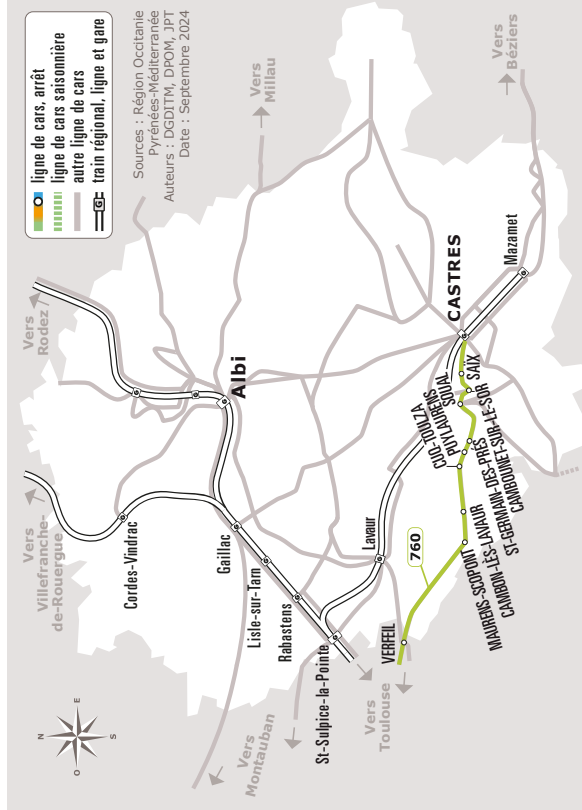

Navettes aux horaires scolaires depuis la Gare routière de Castres vers Sizaire – Les cèdres Desplats – Jean Monnet et La Borde basse.

Circulation comme les dimanches pour les jours fériés : 01.11 / 11.11 / 25.12 / 01.01 / 21.04 / 08.05 / 29.05 / 09.06 / 14.07 / 15.08