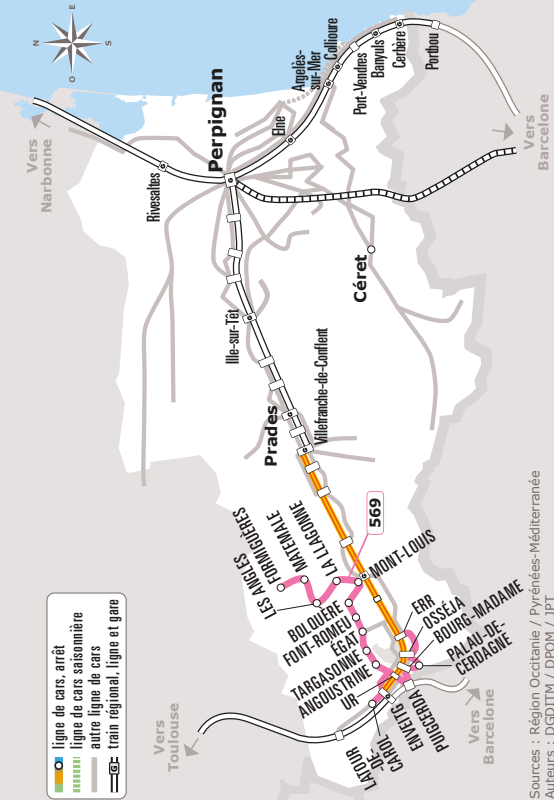

Les horaires sont donnés à titre indicatif. Se présenter à l'arrêt 5 minutes avant l'horaire du car.

Circule les jours fériés comme un dimanche.

Sources : Région Occitanie / Pyrénées-Méditerranée  
Auteurs : DGDITM / DPOM / JPT  
Date : Septembre 2024