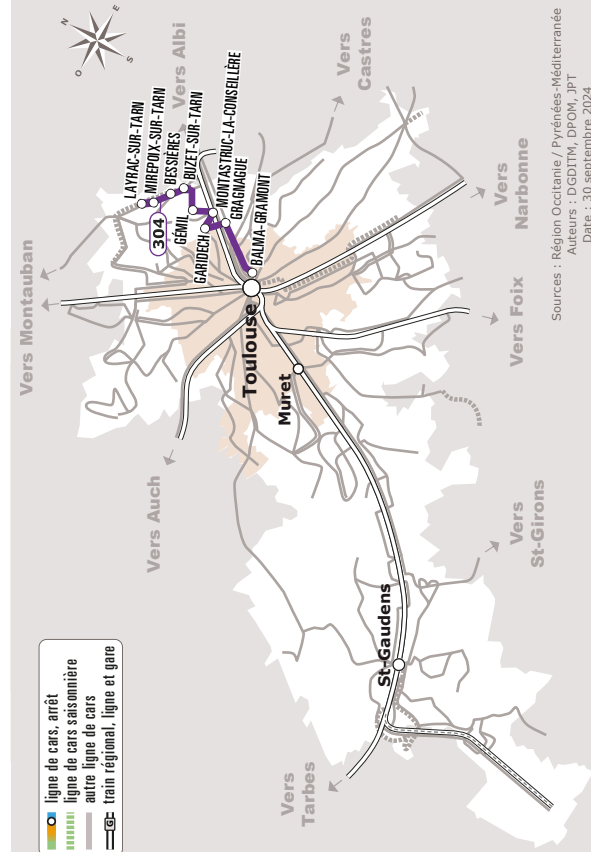

BESSIÈRES > MONTASTRUC > BALMA (M)

JOURS DE LA SEMAINE		LàV	LàV	LàV	LàV	LàV	LàV	LàV	LàV	LàV	LàV	LàV	
PÉRIODES SCOLAIRES		●	●	●	●	●	●	●	●	●	●	●	
PETITES VACANCES		●	●	●	●	●	●	●	●	●	●	●	
ÉTÉ		●	●	●	●	●	●	●	●	●	●	●	
MIREPOIX-SUR-TARN	Salle des Fêtes	05:50	06:20	06:50	07:20	07:50	08:20	15:40	16:10	16:40	17:10	17:40	18:10
LAYRAC-SUR-TARN	Mairie	05:53	06:23	06:53	07:23	07:53	08:23	15:43	16:13	16:43	17:13	17:43	18:13
BESSIÈRES	Le Triangle	06:00	06:30	07:00	07:30	08:00	08:30	15:50	16:20	16:50	17:20	17:50	18:20
	Esplanade	06:03	06:33	07:03	07:33	08:03	08:33	15:53	16:23	16:53	17:23	17:53	18:23
BUZET-SUR-TARN	Al Cros	06:07	06:37	07:07	07:37	08:07	08:37	15:57	16:27	16:57	17:27	17:57	18:27
GÉMIL	Mairie ⁽²⁾	06:17	06:47	07:17	07:47	08:17	08:47	16:07	16:37	17:07	17:37	18:07	18:37
MONTASTRUC-LA-CONSEILLÈRE	La Conseillère	06:19	06:49	07:19	07:49	08:19	08:49	16:09	16:39	17:09	17:39	18:09	18:39
GARIDECH	Cité	06:25	06:55	07:25	07:55	08:25	08:55	16:15	16:45	17:15	17:45	18:15	18:45
GRAGNAGUE	Poney Club	06:28	06:58	07:28	07:58	08:28	08:58	16:18	16:48	17:18	17:48	18:18	18:48
BALMA	Gramont ⁽¹⁾	06:40	07:10	07:45	08:15	08:45	09:15	16:35	17:05	17:35	18:05	18:35	19:05

Tous les véhicules de cette ligne sont accessibles aux personnes en fauteuil roulant

Les horaires sont donnés à titre indicatif. Se présenter à l'arrêt 5 minutes avant l'horaire du car.

⁽¹⁾ Correspondance avec le métro ligne A

⁽²⁾ Cet arrêt est en connexion avec une aire de covoiturage

Sources : Région Occitanie / Pyrénées-Méditerranée
Auteurs : DGDITM, DPOM, JPT
Date : 30 septembre 2024

304 Bessières > Montastruc > Balma (M)