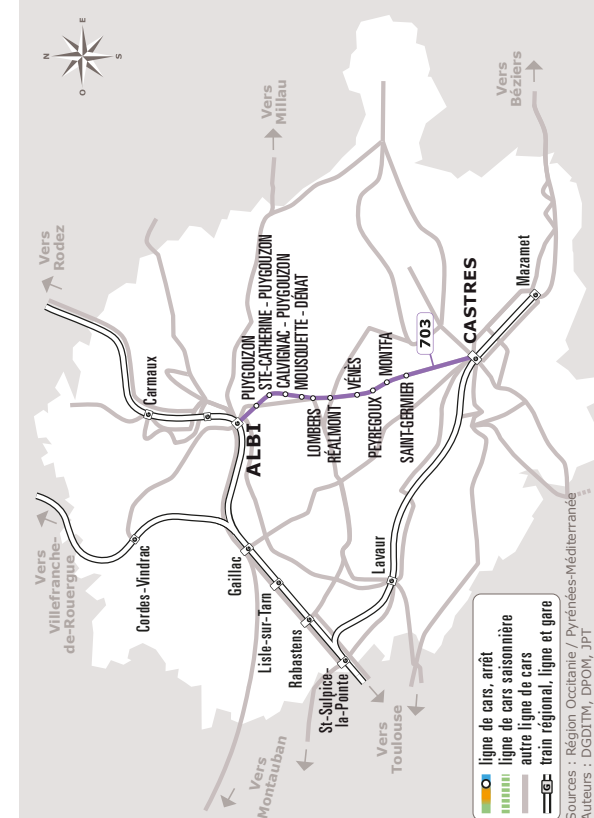

Point d'arrêt accessible

Arrêt de prise en charge ou dépose de vélo en soute

Les horaires sont donnés à titre indicatif. Se présenter à l'arrêt 5 minutes avant l'horaire du car.

Le vélo pliable est considéré comme un bagage et sera accepté à tous les arrêts.

Navettes aux horaires scolaires depuis la Gare routière de Castres vers Sizaire – Les cèdres Desplats – Jean Monnet et La Borde basse.

Circulation comme les dimanches pour les jours fériés : 01.11 / 11.11 / 25.12 / 01.01 / 21.04 / 08.05 / 29.05 / 09.06 / 14.07 / 15.08

■ Sur réservation au 08 05 60 81 00, le vendredi avant 16h pour les trajets du week-end.

703 ALBI > CASTRES

Horaires Car liO

Tarn

Horaires valables du **25/09/2024 au 31/08/2025**

liO-occitanie.fr
Télécharger l'appli liO Occitanie