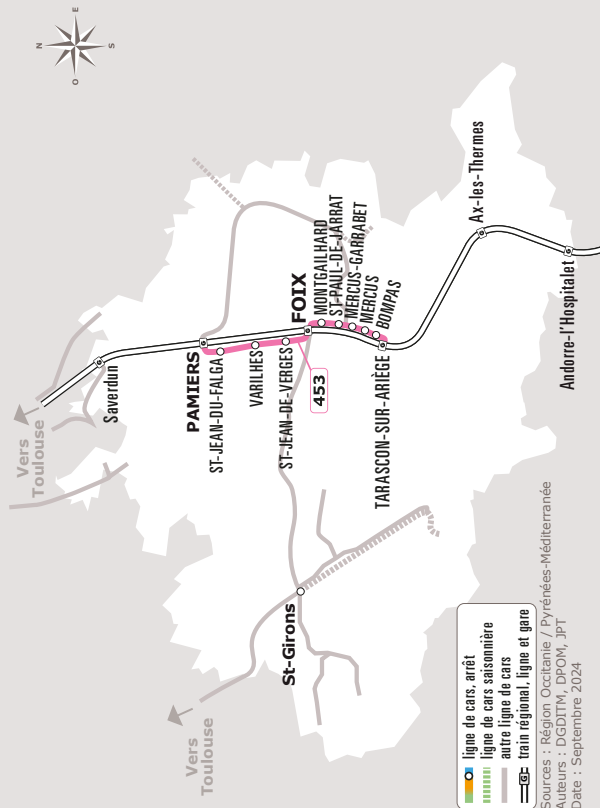

TARASCON > PAMIER

JOURS DE LA SEMAINE	LàV	LàV	LàV	LàV	
PÉRIODE SCOLAIRE	●	●	●	●	
PÉRIODE PETITES VACANCES	●	●	●	●	
PÉRIODE ÉTÉ	●	●	●	●	
TARASCON-SUR-ARIÈGE	Espace F. Mitterrand ☒	06:45	10:10	12:50	16:00
	Victor Pilhes ☒	06:46	10:11	12:51	16:01
BOMPAS	Village	06:48	10:13	12:53	16:03
MERCUS	Gare	06:49	10:14	12:54	16:04
	Place	06:50	10:15	12:55	16:05
MERCUS-GARRABET	Entrée	06:51	10:16	12:56	16:06
	Place	06:55	10:20	13:00	16:10
SAINT-PAUL-DE-JARRAT	La Charmille	06:59	10:24	13:04	16:14
MONTGAILHARD	Place du Scios	07:03	10:28	13:08	16:18
	Accalmie	07:04	10:29	13:09	16:19
	Les Grillons	07:05	10:30	13:10	16:20
FOIX	Parvis ☒	07:10	10:35	13:15	16:25
	Pem Gare SNCF ☒	07:15	10:40	13:20	16:30
	Capitany	07:17	10:42	13:22	16:32
	Labarre	07:18	10:43	13:23	16:33
SAINT-JEAN-DE-VERGES	Centre Mairie	07:20	10:45	13:25	16:35
	Terrassou	07:23	10:48	13:28	16:38
	Chiva ☒	07:25	10:50	13:30	16:40
VARILHES	Loubencat	07:28	10:53	13:33	16:43
	PEM Gare SNCF	07:29	10:54	13:34	16:44
	Centre	07:31	10:55	13:36	16:46
	Cité Fleurie	07:32	10:57	13:37	16:47
	Laborie	07:33	10:58	13:38	16:48
SAINT-JEAN-DU-FALGA	Joucla	07:37	11:02	13:42	16:52
	Semalier Rauly	07:39	11:04	13:44	16:54
	Leclerc ☒	07:40	11:05	13:45	16:55
PAMIER	Sainte Hélène	07:46	11:11	13:51	17:05
	Zone de Gabrielat ☒	07:56	11:21	14:01	17:15

Les horaires sont donnés à titre indicatif. Se présenter à l'arrêt 5 minutes avant l'horaire du car.

453