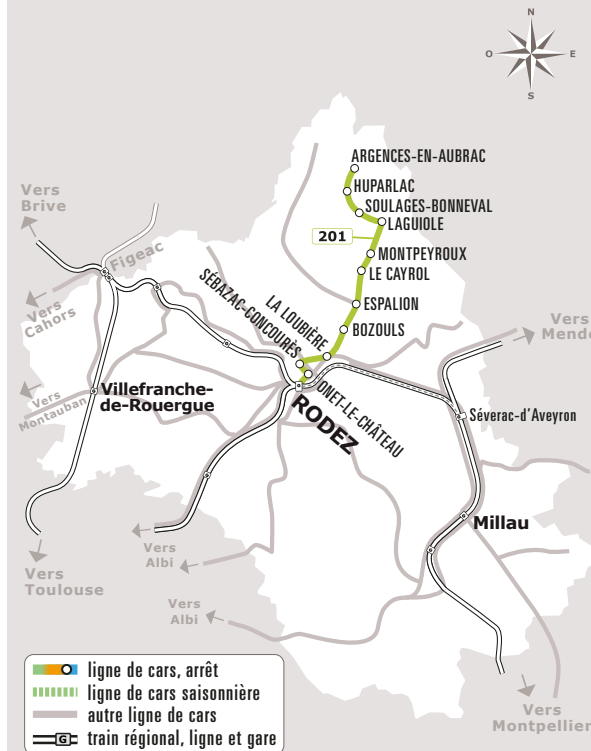

Les horaires sont donnés à titre indicatif. Se présenter à l'arrêt 5 minutes avant l'heure du car.

Cette ligne ne circule pas les jours fériés

Rentrée scolaire : les jours de rentrée scolaire sont définis par le calendrier académique. Ces jours-là circulent les courses prévues les lundis matin en période scolaire

Sortie scolaire : les jours de sortie scolaire sont définis par le calendrier académique. Ces jours-là circulent les courses prévues les vendredis après-midi en période scolaire

- —○— ligne de cars, arrêt
- line de cars saisonnière
- autre ligne de cars
- —G— train régional, ligne et gare

Sources : Région Occitanie / Pyrénées-Méditerranée
Auteurs : DGDITM, DPOM, JPT 1-7-24
Date : Septembre 2024