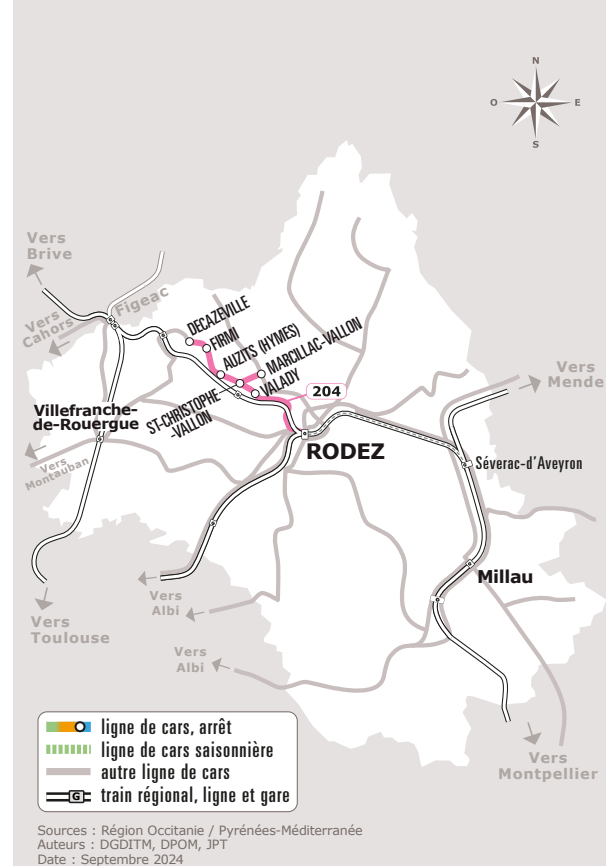

DECAZEVILLE > RODEZ

JOURS DE LA SEMAINE		LàV	LàV	LàV	LàV	LàV	LàV	LàV	LMJV	LMJ	L	MMeJV	Me	V	V	V
PERIODE SCOLAIRE		●	●	●	●	●	●	●	●	●	●	●	●	●	●	●
VACANCES SCOLAIRES (HORS ÉTÉ)		●	●	●	●	●	●	●								
ETE		●	●	●	●	●	●	●								
AUBIN	Lycée professionnel													16:05	17:00	
DECAZEVILLE	Collège Ramadier								17:00	18:10						18:10
	Lycée La Découverte								17:05	18:15			13:20			18:15
	Gare routière place Jarlan	06:30	07:30	08:30	11:00	12:45	16:20	17:15	17:10						17:10	
	St Michel	06:35	07:35	08:35	11:05	12:50	16:25	17:20	17:15	18:20			13:30			18:20
FIRMI	Place la République	06:40	07:40	08:40	11:10	12:55	16:30	17:25	17:20	18:25			13:35			18:25
	Cerles	06:41	07:41	08:41	11:11	12:57	16:31	17:26		18:26			13:36			18:26
AUZITS	Plateau d'Hymes aire covoiturage	06:45	07:46	08:45	11:15	12:59	16:35	17:30	17:30	18:30			13:40			18:30
SAINT-CHRISTOPHE-VALLON	Bourg	06:51	07:51	08:51	11:21	13:06	16:41	17:36	17:36	18:36	07:51	06:45	13:46			18:36
VALADY	Centre	06:55	07:55	08:55	11:25	13:10	16:45	17:40			07:55	06:49				
	Abri Nuces	07:00	08:00	09:00	11:30	13:15	16:50	17:45			08:00	06:54				
MARCILLAC-VALLON	Centre								17:45	18:45			13:50			18:45
RODEZ	Bourran - Le Mail (URSSAF)	07:10	08:10	09:10	11:40	13:25	17:00	17:55								
	Gare SNCF/Routière	07:25	08:25	09:25	11:55	13:40	17:15	18:10			08:25	07:19		17:00		19:00

Les horaires sont donnés à titre indicatif. Se présenter à l'arrêt 5 minutes avant l'heure du car.

Cette ligne ne circule pas les jours fériés.

Rentrée scolaire : les jours de rentrée scolaire sont définis par le calendrier académique. Ces jours-là circulent les courses prévues les lundis matin en période scolaire

Sortie scolaire : les jours de sortie scolaire sont définis par le calendrier académique. Ces jours-là circulent les courses prévues les vendredis après-midi en période scolaire

Navette en correspondance en gare routière place Jarlan pour Rodez