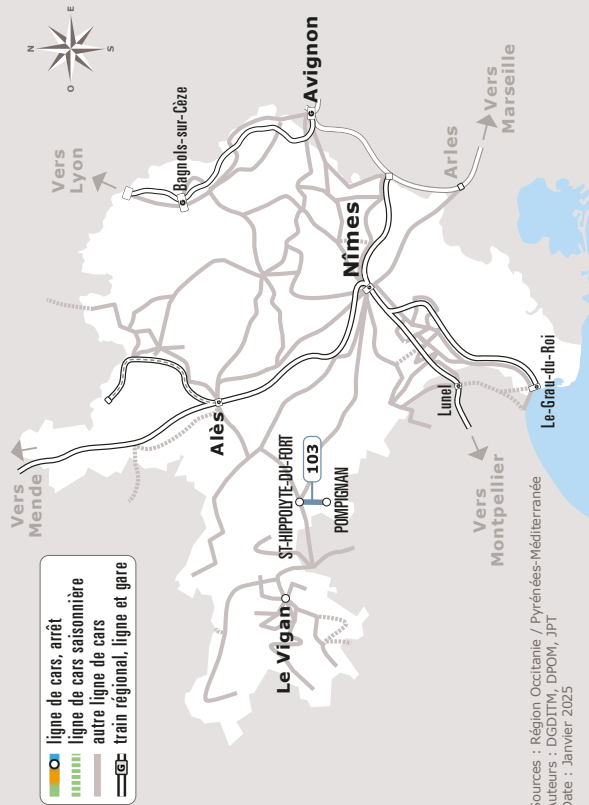

# POMPIGNAN > SAINT-HIPPOLYTE DU FORT

JOURS DE LA SEMAINE		V
PÉRIODE SCOLAIRE		●
PETITES VACANCES SCOLAIRES		●
ÉTÉ		●
POMPIGNAN	Mairie	09:00
	Lotissement	09:03
SAINT-HIPPOLYTE-DU-FORT	Croix-Haute	09:10
	Casernes	09:15

Les horaires sont donnés à titre indicatif. Se présenter à l'arrêt 5 minutes avant l'horaire du car.

Ne circule pas les jours fériés

Sources : Région Occitanie / Pyrénées-Méditerranée  
Auteurs : DGDITM, DPOM, JPT  
Date : Janvier 2025