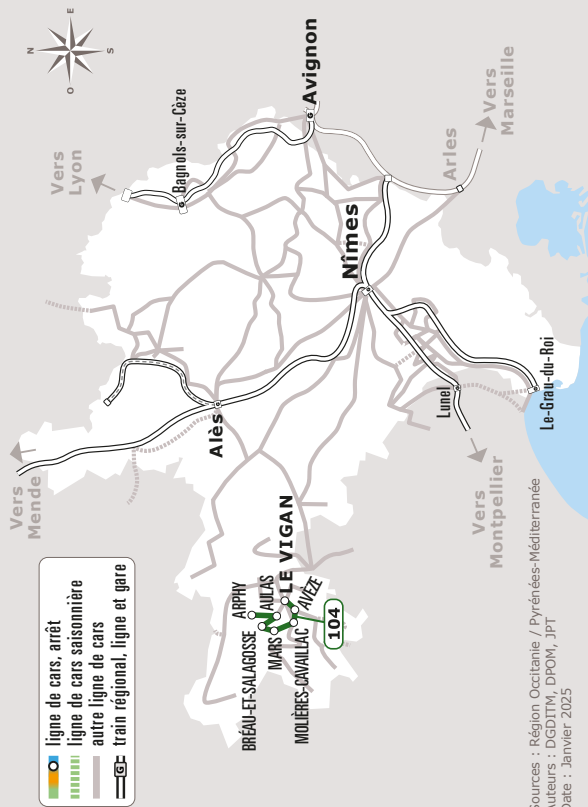

LE VIGAN > ARPHY

JOURS DE LA SEMAINE		MeS	LàV	LàV
PÉRIODE SCOLAIRE		●	●	●
PETITES VACANCES SCOLAIRES		●	●	●
ÉTÉ		●	●	●
ARPHY	Bions	09:00		
BRÉAU-MARS	Pont d'Andon	09:32	14:05	15:50
LE VIGAN	Communauté de Communes	09:48	14:15	15:59
AVÈZE	Le Temple Atribus	09:46	14:13	15:58
	Petit Cavailiac	09:45	14:11	15:56
MOLIÈRES-CAVAILLAC	La Tessone	09:43	14:09	15:54
	Tourette	09:42	14:08	15:53
	Les Chataigniers	09:41	14:07	15:52
	Pompette	09:40	14:06	15:51
	Le Haut	09:39		
	Les Lavandes	09:38		
BRÉAU-MARS	Les Plans	09:30	14:04	15:49
ARPHY	Abri Bus	09:01		
BRÉAU-MARS	Place	09:26		
	Le Pied Mejean	09:23		
	Village Atribus	09:20		
	Serres	09:15		
AULAS	Les Terrasses	09:11	14:02	15:47
	Cimetière	09:10	14:01	15:46
	Mairie	09:09	14:00	15:45
ARPHY	Le Monna	09:06		
	La Matte	09:03		
LE VIGAN	Cité Scolaire	09:50	14:16	16:00

Les horaires sont donnés à titre indicatif. Se présenter à l'arrêt 5 minutes avant l'horaire du car.

Ne circule pas les jours fériés

En période scolaire ne circule pas le mercredi

Sources : Région Occitanie / Pyrénées-Méditerranée
Auteurs : DGDITM, DPOM, JPT
Date : Janvier 2025

Période scolaire

Petites Vacances Scolaires

Été

ARPHY > LE VIGAN

JOURS DE LA SEMAINE		MeS	LàV	LàV
PÉRIODE SCOLAIRE		●	●	●
PETITES VACANCES SCOLAIRES		●	●	●
ÉTÉ		●	●	●
LE VIGAN	Cité Scolaire	11:45	14:20	16:00
	Communauté de Communes	11:47	14:22	16:02
AVÈZE	Le Temple Atribus	11:50	14:24	16:04
	Petit Cavaillac	11:51	14:25	16:05
MOLIÈRES-CAVAILLAC	La Plaine	11:52	14:27	16:07
	Molieres-Rond Point Tourette	11:53	14:29	16:09
	Les Chataigniers	11:54	14:30	16:10
	Pompette	11:55	14:31	16:11
	Les Lavandes	11:57		
	Pont d'Andon	12:03	14:32	16:12
BREAU-MARS	Breau-Mars -les Plans	12:05	14:33	16:13
	Place	12:08		
	Le Pied Mejean	12:09		
	Breau-Mars -Village Atribus	12:12		
	Serres	12:20		
AULAS	Les Terrasses		14:35	16:15
	Cimetière		14:36	16:16
	Mairie	12:26	14:37	16:17
ARPHY	Le Monna	12:29		
	La Matte	12:32		
	Atribus	12:34		
	Bions	12:35		