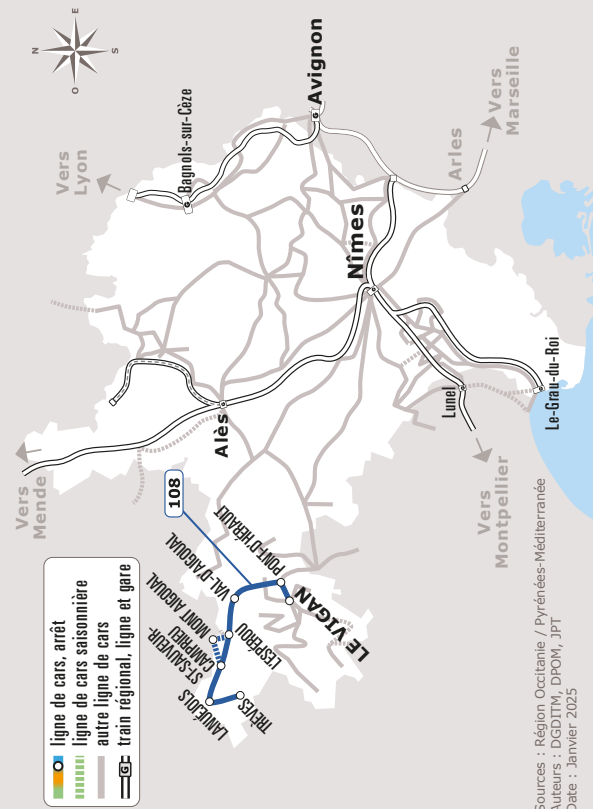

LE VIGAN > TREVES

JOURS DE LA SEMAINE		MeJVS	LàV	S	LàV
PÉRIODE SCOLAIRE		●	●	●	●
PETITES VACANCES SCOLAIRES		●	●	●	●
ÉTÉ		●	●		●
LE VIGAN	Cité Scolaire	10:00	11:30	12:30	14:30
	Communauté de Communes	10:03	11:33	12:33	14:33
SAINT-ANDRÉ-DE-MAJENCOULES	Pont d'Herault	10:10	11:40	12:40	14:40
	Cluny	10:15	11:45	12:45	14:45
	Peyregrosse	10:16	11:46	12:46	14:46
VAL-D'AIGOUAL	Le Mazel RD 986	10:20	11:50	12:50	14:50
	La Borie	10:25	11:55	12:55	14:55
	Office de Tourisme	10:30	12:00	13:00	15:00
	Espérou Abribus	10:55		13:25	15:25
	La Serreyrede	11:00			
	Mont Aigoual	11:15			
SAINT-SAUVEUR-CAMPRIEU	Pompier			13:32	15:32
	Auberge			13:35	15:35
LANUÉJOLS	Mont Jardin			13:53	15:53
	Place			13:55	15:55
TRÈVES	Neuve			14:10	16:10

Sources : Région Occitanie / Pyrénées-Méditerranée
Auteurs : DGDITM, DPOV, JPT
Date : Janvier 2025

108 LE VIGAN > TREVES

Horaires Car liO

Gard

Horaires valables du **01/09/2024** au **31/08/2025**

lio-occitanie.fr
Télécharger l'appli liO Occitanie

- Période scolaire
- Petites Vacances Scolaires
- Été

TREVES > LE VIGAN

JOURS DE LA SEMAINE		LàV	S	LàV	MeJVS	MeJVS
PÉRIODE SCOLAIRE		●	●	●		
PETITES VACANCES SCOLAIRES		●	●	●		
ÉTÉ		●	●	●	●	●
TREVES	École Place Neuve		08:00	09:30		
LANUÉJOLS	Place		08:15	09:45		
	Montjardin Atribus		08:17	09:47		
SAINT-SAUVEUR-CAMPRIEU	Auberge		08:35	10:05		
	Pompier		08:38	10:08		
VAL-D'AIGOUAL	Mont Aigoual				11:20	16:45
	La Serreyrede				11:30	16:55
	Espérou Atribus		08:50	10:20	11:35	17:00
	Office de Tourisme	09:00	09:15	10:45	12:00	17:25
	La Borie	09:05	09:20	10:50		17:35
	Le Mazel RD 986	09:10	09:25	10:55		17:40
SAINT-ANDRÉ-DE-MAJENCOULES	Peyregrosse	09:15	09:30	11:00		17:45
	Cluny	09:17	09:32	11:02		17:47
	Pont d'Herault	09:20	09:35	11:05		17:50
LE VIGAN	Communauté de Communes	09:27	09:42	11:12		17:57
	Cité Scolaire	09:30	09:45	11:15		18:00