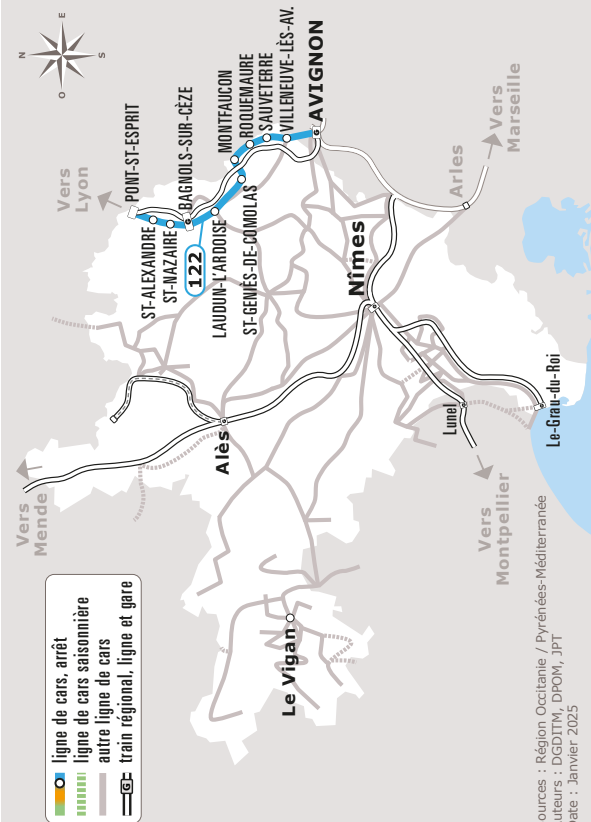

Les horaires sont donnés à titre indicatif. Se présenter à l'arrêt 5 minutes avant l'horaire du car.

Jours fériés fonctionnent comme le dimanche

Pas de car le 1er mai

— Ne circule pas du lundi au vendredi en période Scolaire

122 PONT SAINT-ESPRIT > AVIGNON

Horaires Car liO

Gard

Horaires valables du **01/01/2025 au 31/08/2025**

lio-occitanie.fr
Télécharger l'appli liO Occitanie