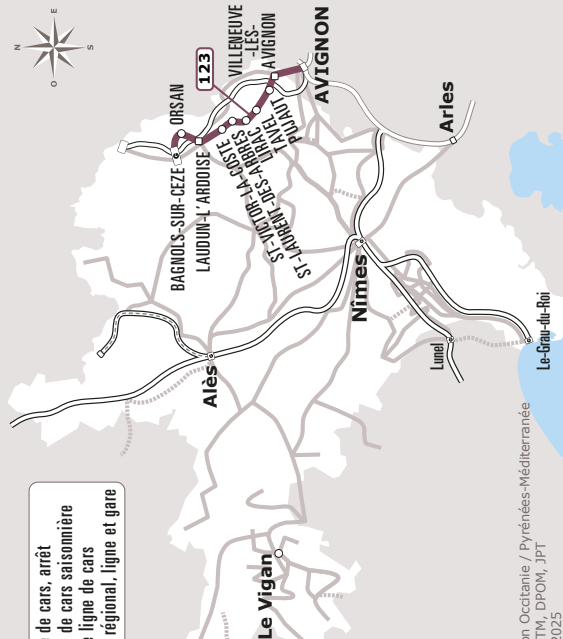

Les horaires sont donnés à titre indicatif. Se présenter à l'arrêt 5 minutes avant l'horaire du car.

Ne circule pas les jours fériés - Pas de car le 1er mai

- ligne de cars, arrêt
- ligne de cars saisonnière
- autre ligne de cars
- train régional, ligne et gare

Sources : Région Occitanie / Pyrénées-Méditerranée
Auteurs : DGDITM, DPOM, JPT
Date : Janvier 2025

123