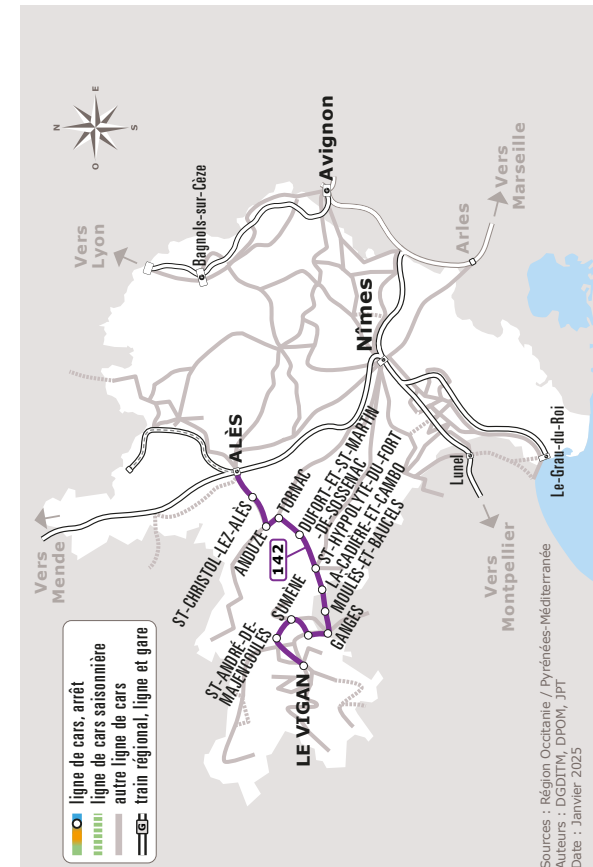

☺ Arrêt accessible

Les horaires sont donnés à titre indicatif. Se présenter à l'arrêt 5 minutes avant l'horaire du car.

Ne circule pas les jours fériés

- Arrêt non desservi le vendredi
- Arrêt desservi le mercredi uniquement
- Arrêt non desservi les mardis et vendredis

Sources : Région Occitanie / Pyrénées-Méditerranée
Auteurs : DGDITM, DPOM, JPT
Date : Janvier 2025