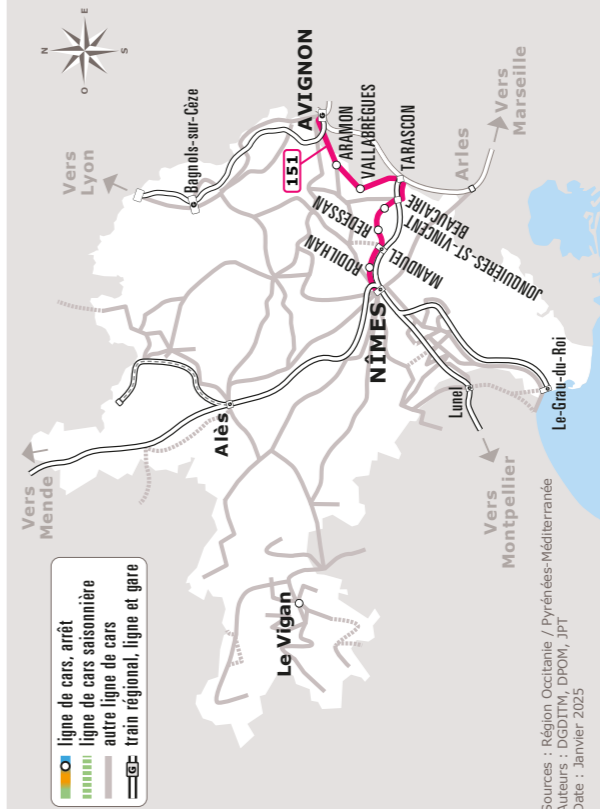

Arrêt accessible. Jours fériés fonctionnent comme le dimanche - Pas de car le 1er mai.

Les horaires sont donnés à titre indicatif. Se présenter à l'arrêt 5 minutes avant l'horaire du car.

(1) Commune de l'agglomération Nîmoise: dans le sens Nîmes>Avignon, montée autorisée uniquement de 9h à 11h et de 14h à 16h du lundi au samedi et toute la journée les dimanche et jours fériés

(2) Commune de l'agglomération Nîmoise: dans le sens Avignon>Nîmes, descente autorisée uniquement de 9h à 11h et de 14h à 16h du lundi au samedi et toute la journée les dimanche et jours fériés

151 NIMES > AVIGNON

Horaires Car liO

Gard

Horaires valables du **01/01/2025 au 31/08/2025**

lio-occitanie.fr
Télécharger l'appli liO Occitanie