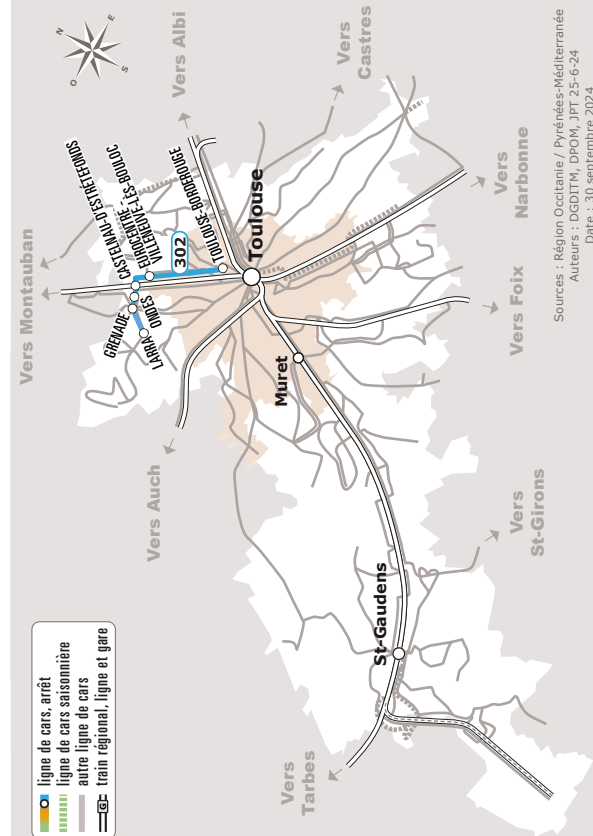

LARRA > GRENADE > EUROCENTRE > TOULOUSE BORDEROUGE (M)

JOURS DE LA SEMAINE		LàV	LàV	LàV	LàV	LàV	LàV	LàV	LàV	LàV	LàV	LàV	
PÉRIODES SCOLAIRES		●	●	●	●	●	●	●	●	●	●	●	
PETITES VACANCES		●	●	●	●	●	●	●	●	●	●	●	
ÉTÉ		●	●	●	●	●	●	●	●	●	●	●	
LARRA	Les Érables		06:18		07:18		08:18	15:48	16:18		17:18	17:48	18:18
GRENADE	Quai de Garonne	06:00	06:30	07:00	07:30	08:00	08:30	16:00	16:30	17:00	17:30	18:00	18:30
ONDES	Mairie	06:02	06:32	07:02	07:32	08:02	08:32	16:02	16:32	17:02	17:32	18:02	18:32
	Lycée Agricole	06:03	06:33	07:03	07:33	08:03	08:33	16:03	16:33	17:03	17:33	18:03	18:33
CASTELNAU-D'ESTRÉTEFONDS	Route d'Ondes-Gare	06:06	06:36	07:06	07:36	08:06	08:36	16:06	16:36	17:06	17:36	18:06	18:36
	Mairie	06:09	06:39	07:09	07:39	08:09	08:39	16:09	16:39	17:09	17:39	18:09	18:39
	Eurocentre Nord	06:13	06:43	07:13	07:43	08:13	08:43	16:13	16:43	17:13	17:43	18:13	18:43
VILLENEUVE-LÈS-BOULOC	Eurocentre Sud ⁽¹⁾	06:15	06:45	07:15	07:45	08:15	08:45	16:15	16:45	17:15	17:45	18:15	18:45
TOULOUSE	Borderouge (Métro B)	06:35	07:05	07:35	08:10	08:40	09:10	16:35	17:05	17:35	18:05	18:35	19:05

Tous les véhicules de cette ligne sont accessibles aux personnes en fauteuil roulant

Les horaires sont donnés à titre indicatif. Se présenter à l'arrêt 5 minutes avant l'horaire du car.

⁽¹⁾ Cet arrêt est en connexion avec une aire de covoiturage

Sources : Région Occitanie / Pyrénées-Méditerranée
Auteurs : DGDITM, DPOM, JPT 25-6-24
Date : 30 septembre 2024

302

Larra > Grenade
> Eurocentre > Toulouse Borderouge (M)

▶

Horaires Car liO

📍

Haute-garonne

Horaires valables du 01/09/2024 au 31/08/2025