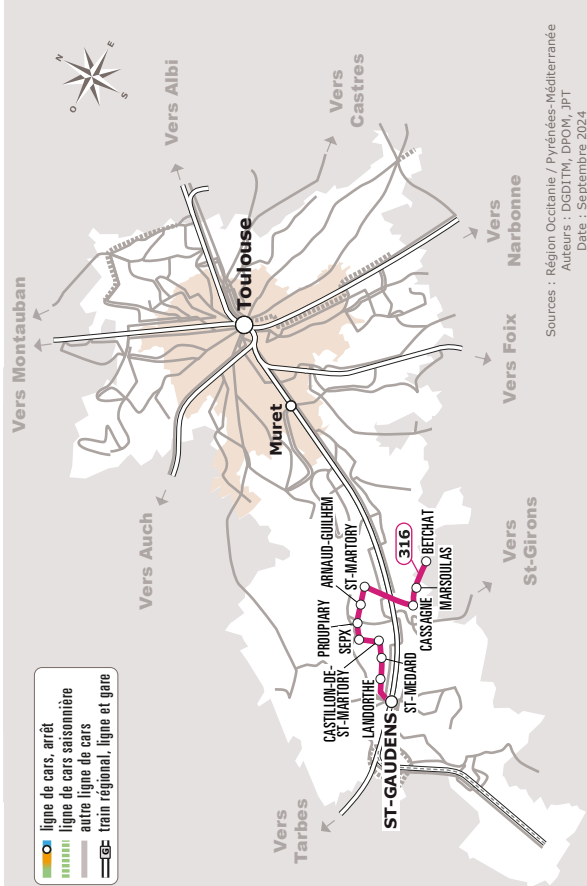

BETCHAT > SAINT-GAUDENS

JOURS DE LA SEMAINE	J	
PÉRIODES SCOLAIRES	●	
PETITES VACANCES	●	
ETÉ	●	
BETCHAT	Place	09:00
MARSOULAS	Mairie	09:05
CASSAGNE	École Élémentaire	09:10
SAINT-MARTORY	Syndicat d'Initiative	09:15
ARNAUD-GUILHEM	Église	09:20
PROUPIARY	Caddet	09:25
SEPX	Village	09:30
CASTILLON-DE-SAINT-MARTORY	École	09:40
SAINT-MÉDARD	Ollivès	09:50
LANDORTHE	Écoles	09:55
SAINT-GAUDENS	Jardin Public ♿	10:05

♿ Tous les véhicules de cette ligne sont accessibles aux personnes en fauteuil roulant

Les horaires sont donnés à titre indicatif. Se présenter à l'arrêt 5 minutes avant l'horaire du car.

316 Betchat > Saint-Gaudens

Horaires Car liO

Haute-garonne

Horaires valables du **01/09/2024 au 31/08/2025**

lio-occitanie.fr
Télécharger l'appli liO Occitanie