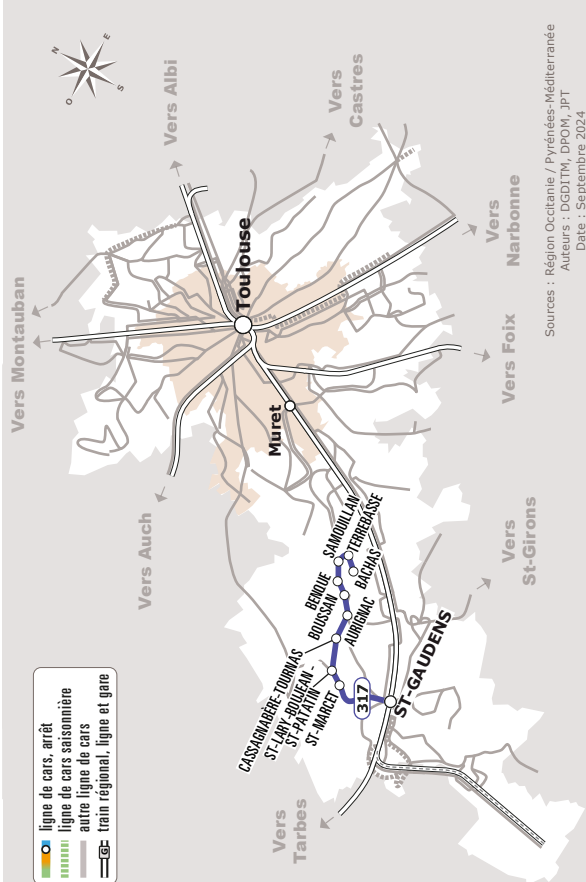

# BACHAS > SAINT-GAUDENS

JOURS DE LA SEMAINE		J
PÉRIODES SCOLAIRES		●
PETITES VACANCES		●
ÉTÉ		●
BACHAS	Église	09:00
TERREBASSE	Les Bordes	09:05
	Mairie	09:06
SAMOUEILLAN	Village	09:07
	La Bourdette	09:08
BENQUE	Mairie	09:10
BOUSSAN	Salle Polyvalente	09:20
AURIGNAC	Moulin	09:27
CASSAGNABÈRE-TOURNAS	Village	09:35
SAINT-LARY-BOUJEAN	Saint Patatin	09:40
SAINT-MARCKET	Mairie	09:45
SAINT-GAUDENS	Jardin Public	10:00

Tous les véhicules de cette ligne sont accessibles aux personnes en fauteuil roulant

Les horaires sont donnés à titre indicatif. Se présenter à l'arrêt 5 minutes avant l'heure du car.