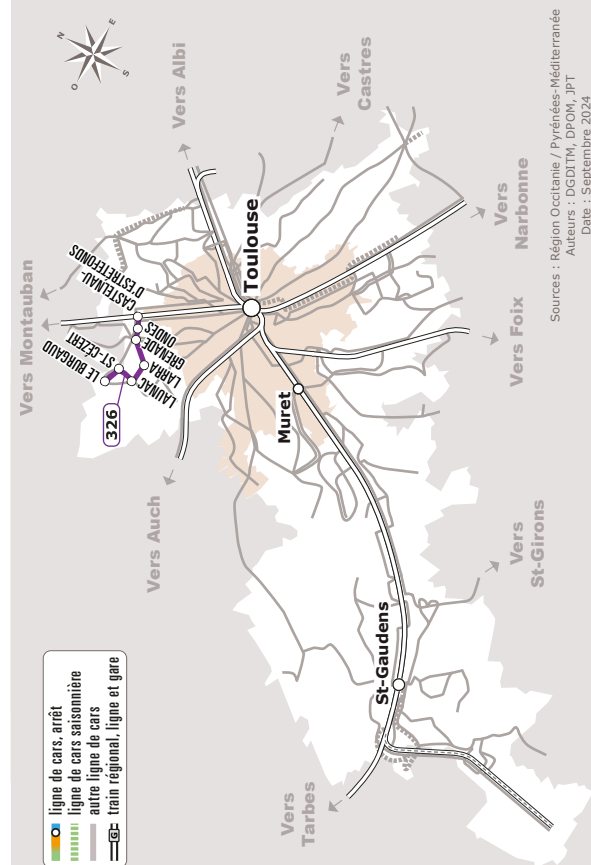

LE BURGAUD > GRENADE > CASTELNAU-D'ESTRETEFONDS SNCF

JOURS DE LA SEMAINE		LàV	LàV
PÉRIODES SCOLAIRES		●	●
PETITES VACANCES		●	
ÉTÉ		●	
Mode de transport		CAR+TER	CAR+TER
LE BURGAUD	Halle	06:10	07:10
SAINT-CÉZERT	Village	06:15	07:15
LAUNAC	Église-Halle	06:21	07:21
	Fond du Drac	06:22	07:22
LARRA	Picalou	06:25	07:25
	Bagnères	06:26	07:26
	Cantegril	06:28	07:28
	École	06:31	07:30
GRENADE	Engarres	06:34	07:34
	Maison de Retraite	06:39	07:39
	Mairie	06:42	07:42
ONDES	Mairie	06:44	07:47
	Lycée Agricole	06:46	07:49
CASTELNAU-D'ESTRETEFONDS	Route d'Ondes-Gare	06:50	07:55
Correspondance Train			
CASTELNAU-D'ESTRETEFONDS	Gare SNCF	07:13	08:23
TOULOUSE	Gare SNCF	07:35	08:47

Tous les véhicules de cette ligne sont accessibles aux personnes en fauteuil roulant

Les horaires sont donnés à titre indicatif. Se présenter à l'arrêt 5 minutes avant l'horaire du car.

Les horaires de train sont donnés à titre indicatif et sont susceptibles d'être modifiés par la SNCF. Ils sont consultables à l'adresse suivante <https://www.ter.sncf.com/occitanie>

En cas de retard du train, le délai d'attente du dernier service de la journée est fixé à 10 mn par rapport à son horaire habituel.

326 Le Burgaud > Grenade > Castelnau-d'Estretfonds SNCF

Horaires Car liO