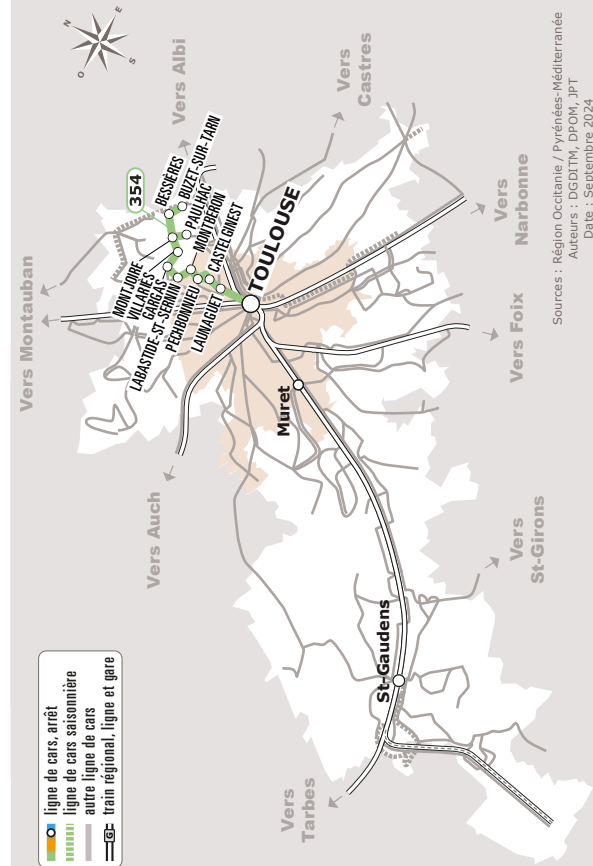

BUZET > MONTJOIRE > TOULOUSE BORDEROUGE (M)

JOURS DE LA SEMAINE		LàV	LàV	LàV	LàV	LàV
PÉRIODES SCOLAIRES		●	●	●	●	●
PETITES VACANCES		●	●	●	●	●
ÉTÉ		●	●	●	●	●
BUZET-SUR-TARN	Cimetière	06:15				12:15
BESSIÈRES	Esplanade	06:20				12:20
	Les Friques	06:25				12:25
MONTJOIRE	Saint-Sernin	06:29				12:29
PAULHAC	Clos Mayral	06:32				12:32
MONTJOIRE	Église	06:36	07:05	08:05	09:05	12:36
	Mairie	06:42	07:11	08:11	09:11	12:42
VILLARIÈS	En Gani	06:43	07:12	08:12	09:12	12:43
	Église	06:49	07:18	08:18	09:18	12:49
LABASTIDE-SAINT-SERNIN	Route de Gargas	06:54	07:23	08:23	09:23	12:54
	L'Enclos	06:56	07:25	08:26	09:25	12:56
	Église	06:57	07:27	08:27	09:27	12:57
	Le Not	06:59	07:28	08:28	09:28	12:58
MONTBERON	Église	07:02	07:33	08:32	09:33	13:03
PECHBONNIEU	Collège	07:06	07:38	08:38	09:38	13:06
CASTELGINEST	Clothilde	07:11	07:42	08:43	09:42	13:11
LAUNAGUET	Nobles	07:15	07:46	08:48	09:45	13:15
TOULOUSE	Borderouge ⁽¹⁾	07:30	08:05	09:05	09:55	13:25

Tous les véhicules de cette ligne sont accessibles aux personnes en fauteuil roulant

Les horaires sont donnés à titre indicatif. Se présenter à l'arrêt 5 minutes avant l'horaire du car.

⁽¹⁾ Correspondance avec le métro ligne B