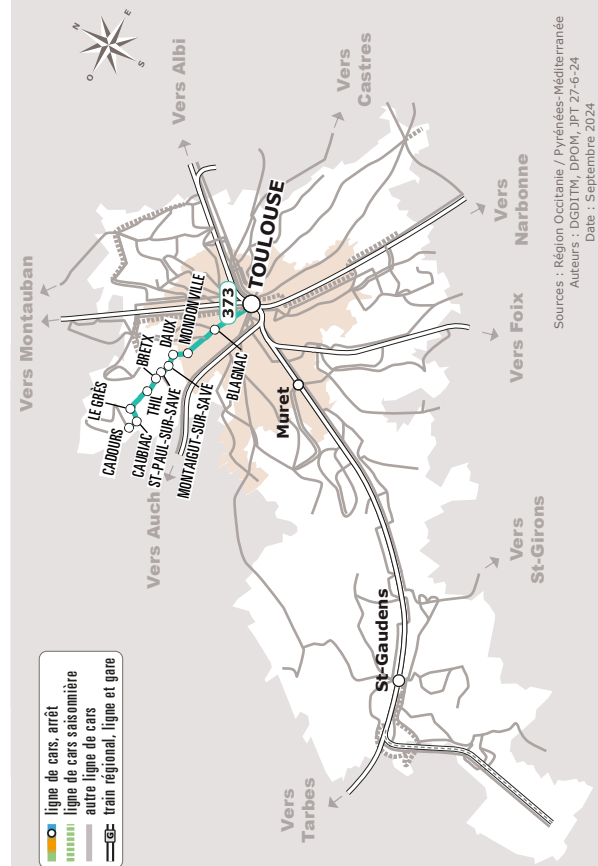

CADOURS > MONDONVILLE > TOULOUSE

| JOURS DE LA SEMAINE | | LàV | LàV | LàV | S | Làs | LàV |
|----------------------------|--------------------------------|-------|-------|-------|-------|-------|-------|
| PÉRIODES SCOLAIRES | | ● | ● | ● | ● | ● | ● |
| PETITES VACANCES | | ● | | | ● | ● | ● |
| ÉTÉ | | ● | | | ● | ● | ● |
| CADOURS | La Halle | 06:35 | 06:55 | 07:40 | 07:40 | 12:30 | 15:25 |
| CAUBIAC | Village ☺ | 06:39 | 06:59 | 07:44 | 07:44 | 12:34 | 15:29 |
| LE GRÈS | Les Vignes de l'Ourme | 06:41 | 07:01 | 07:46 | 07:46 | 12:36 | 15:31 |
| THIL | Mairie-Église | 06:48 | 07:08 | 07:53 | 07:53 | 12:43 | 15:38 |
| | Les Pépils | 06:50 | 07:10 | 07:55 | 07:55 | 12:45 | 15:40 |
| BRETX | Le Bouet ☺ | 06:52 | 07:12 | 07:57 | 07:57 | 12:47 | 15:42 |
| SAINT-PAUL-SUR-SAVE | Le Château | 06:57 | 07:17 | 08:02 | 08:02 | 12:51 | 15:44 |
| MONTAIGUT-SUR-SAVE | Avenue de Toulouse | 06:59 | 07:19 | 08:07 | 08:07 | 12:53 | 15:46 |
| DAUX | Chemin des Châteaux | 07:03 | 07:23 | 08:13 | 08:13 | 12:57 | 15:50 |
| | Babonneau ☺ | 07:05 | 07:25 | 08:15 | 08:15 | 12:59 | 15:52 |
| MONDONVILLE | Route de Daux (2) ☺ | 07:08 | 07:28 | 08:18 | 08:18 | 13:01 | 15:54 |
| BLAGNAC | Aéroconstellation (3) ☺ | 07:22 | 07:45 | 08:35 | 08:35 | 13:12 | 16:06 |
| | Andromède Lycée ☺ | 07:27 | 07:50 | 08:40 | 08:40 | 13:17 | 16:11 |
| | Dewoitine (1) | 07:33 | 07:58 | 08:46 | 08:46 | 13:23 | 16:17 |
| TOULOUSE | Hôpital Purpan ☺ | 07:40 | 08:05 | 08:53 | 08:53 | 13:30 | 16:24 |
| | Patte d'Oie (Métro A) ☺ | 07:45 | 08:10 | 09:00 | 09:00 | 13:35 | 16:29 |
| | Compans Caffarelli (Métro B) ☺ | 07:53 | 08:18 | 09:08 | 09:08 | 13:41 | 16:35 |
| | Gare Routière (Métro A) ☺ | 08:05 | 08:30 | 09:20 | 09:20 | 13:50 | 16:45 |

(2) Correspondance possible avec les lignes 74 et 75 de Tisséo à l'arrêt Tisséo 'Mairie'

(3) Correspondance possible avec les lignes 30, 71 et T1 de Tisséo

373 Cadours > Mondonville > Toulouse

▶ Horaires Car liO