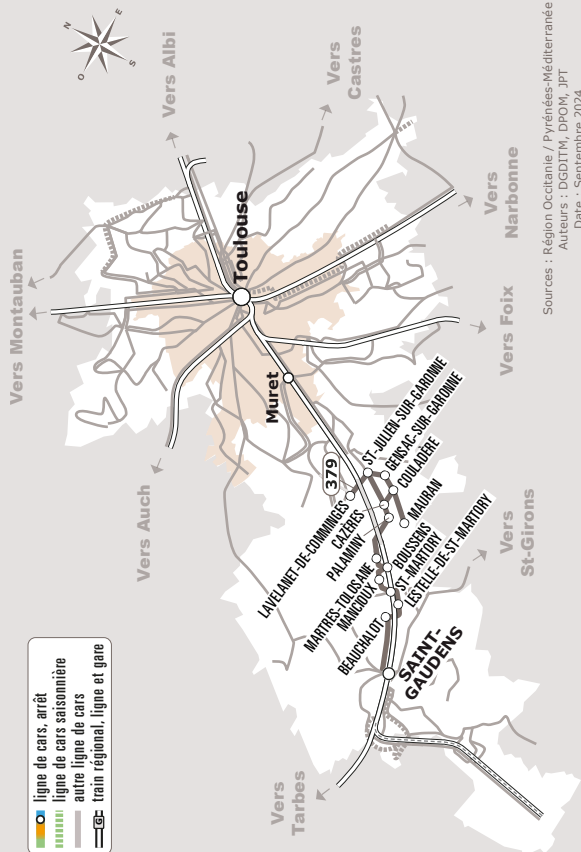

# MAURAN > CAZÈRES > SAINT-GAUDENS

JOURS DE LA SEMAINE	LàV	LàV	LàV	LàV	S	J	Me
PÉRIODES SCOLAIRES	●	●	●		●	●	●
PETITES VACANCES				●	●	●	●
ÉTÉ				●	●	●	●
<b>LAVELANET-DE-COMMINGES</b>	Tachoire		06:25				
	Château d'Eau		06:28				
<b>SAINT-JULIEN-SUR-GARONNE</b>	Village	06:25	06:33				
<b>GENSAC-SUR-GARONNE</b>	Le Plan d'Eau	06:34					
<b>MAURAN</b>	Salle des Fêtes	06:35	07:50	07:50	07:50		13:35
<b>COULADÈRE</b>	Village	06:40	07:55	07:55			13:40
	Pont <sup>(2)</sup>	06:40					
	Pont <sup>(2)</sup>		06:42	07:56	07:56		13:41
<b>CAZÈRES</b>	Jean Jaurès	06:44	06:44	07:58	07:58		13:43
<b>PALAMINY</b>	Centre	06:49	06:49	08:00	08:00		13:45
<b>MARTRES-TOLOSANE</b>	Pyrénées	06:59	06:59	08:06	08:06		13:51
	La Rivière	07:04	07:04	08:11	08:11		13:56
<b>BOUSSENS</b>	Pic du Midi		07:07				
	Lalanne	07:06	07:11	08:13	08:13		13:58
	Sansonnet	07:08	07:13	08:15	08:15		14:00
<b>MANCIOUX</b>	Église	07:09	07:14	08:19	08:19		14:04
<b>SAINT-MARTORY</b>	Syndicat d'Initiative <sup>(1)</sup>	07:12	07:17	08:24	08:24	09:20	14:09
<b>LESTELLE-DE-SAINT-MARTORY</b>	Village	07:17	07:22	08:29	08:29	09:25	14:14
<b>BEAUCHALOT</b>	Le Baron	07:21	07:26	08:35	08:35	09:32	14:20
<b>SAINT-GAUDENS</b>	Lycée Bagatelle	07:31	07:36	08:45	08:45	09:42	14:30
	Lycée Agricole	07:39	07:44	08:50	08:50		14:35
	Renaissance	07:47	07:52	08:53	08:53	09:47	14:38
	Jardin Public	07:50	07:55	08:55	08:55	09:50	14:40

Tous les véhicules de cette ligne sont accessibles aux personnes en fauteuil roulant

Les horaires sont donnés à titre indicatif.  
Se présenter à l'arrêt 5 minutes avant l'horaire du car.

<sup>(1)</sup> Cet arrêt se situe à côté de la Mairie de Saint-Martory

<sup>(2)</sup> Cet arrêt est en connexion avec une aire de covoiturage.

Les services desservant Gensac-sur-Garonne ainsi que le circuit scolaire 311003 sont en correspondance à cet arrêt avec le service de la L379 à destination ou en provenance de Saint-Gaudens.