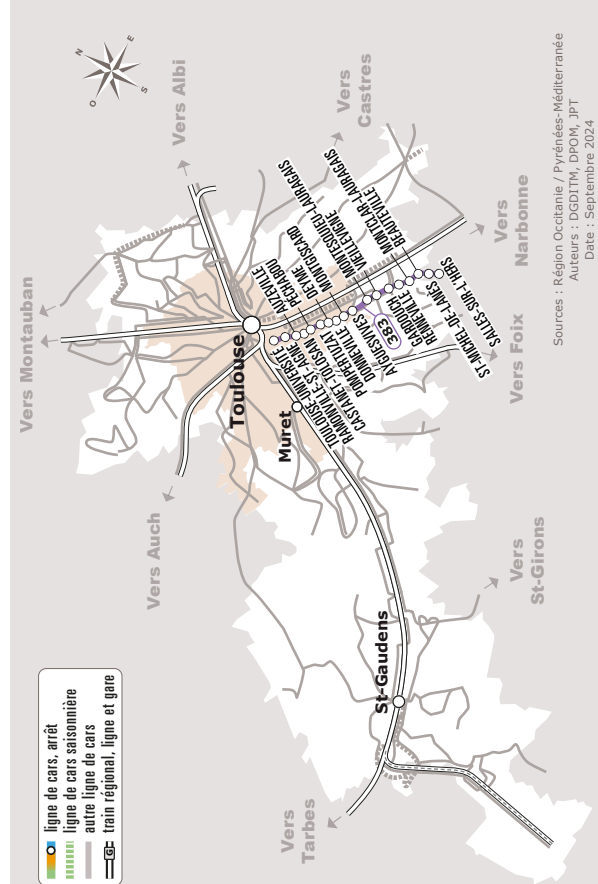

SALLES/L'HERS > AYGUESVIVES > TOULOUSE

JOURS DE LA SEMAINE		LàV	LàV	LàV	S	LàV	LàV	LàV
PÉRIODES SCOLAIRES		●	●		●	●	●	●
PETITES VACANCES				●	●	●	●	●
ÉTÉ				●	●	●	●	
SALLES-SUR-L'HERS	Place Marengo		06:45	07:00	07:00		13:50	
SAINT-MICHEL-DE-LANÈS	Centre		06:49	07:04	07:04		13:54	
BEAUTEVILLE	Labarraque		06:52	07:07	07:07		13:57	
MONTCLAR-LAURAGAIS	Le Châtelet		06:54	07:09	07:09		13:59	
RENNEVILLE	Tirane		06:56	07:11	07:11		14:01	
GARDOUCH	Poids Public		07:00	07:15	07:15		14:05	
VEILLEVIGNE	En Selve ☺		07:06	07:19	07:19		14:09	
MONTESQUIEU-LAURAGAIS	Monument		07:09	07:22	07:22		14:12	
AYGUESVIVES	Collège ☺	06:50	07:15	07:26	07:26	08:20	14:16	17:20
MONTGISCARD	L'Écluse	06:55	07:20	07:31	07:31	08:25	14:21	17:25
DONNEVILLE	Mairie	06:58	07:23	07:34	07:34	08:28	14:24	17:28
DEYME	Les Violettes	07:01	07:26	07:35	07:35	08:30	14:26	17:30
POMPERTUZAT	Rodoloze	07:04	07:31	07:38	07:38	08:32	14:28	17:32
PÉCHABOU	Le Merlet ☺	07:06	07:33	07:40	07:40	08:34	14:30	17:34
GASTANET-TOLOSAN	Mairie ☺	07:10	07:38	07:43	07:43	08:37	14:33	17:37
AUZEVILLE-TOLOSANE	Lycée Agricole ☺	07:13	07:45	07:47	07:47	08:41	14:37	17:41
RAMONVILLE-SAINT-AGNE	Pastourelles	07:18	07:48	07:50	07:50	08:44	14:40	17:43
TOULOUSE	Université P Sabatier Métro ⁽¹⁾ ☺	07:25	07:55	07:55	07:55	08:55	14:45	17:50

☺ Tous les véhicules de cette ligne sont accessibles aux personnes en fauteuil roulant

Les horaires sont donnés à titre indicatif. Se présenter à l'arrêt 5 minutes avant l'horaire du car.

⁽¹⁾ Correspondance avec le métro ligne B