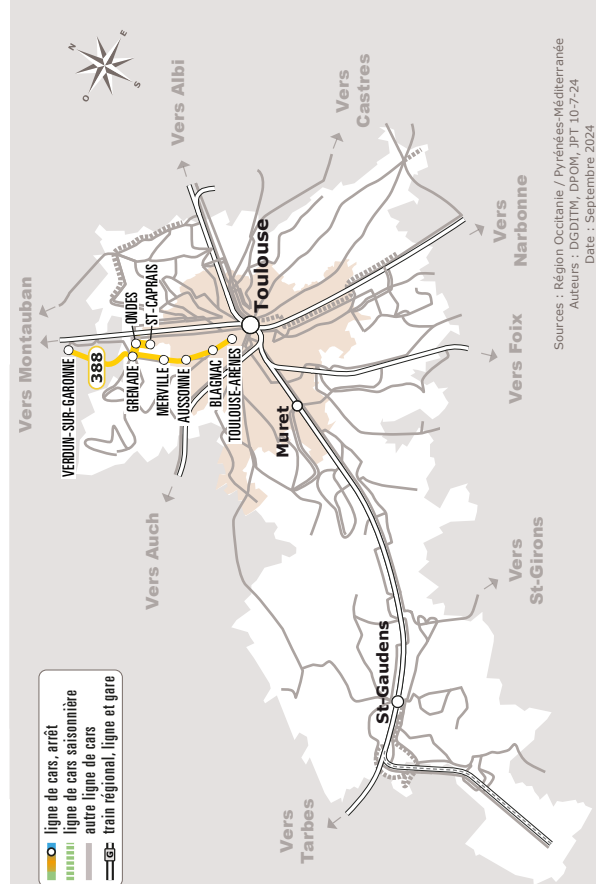

# VERDUN > GRENADE > MERVILLE > TOULOUSE ARÈNES (M)

JOURS DE LA SEMAINE	LàV	LàV	LàV	LàV	LàV	LàV	LàV	SD+JF	LàS	LàS	LàV	LàV	LàV	D+JF	LàV	LàV	
PÉRIODES SCOLAIRES	●	●	●	●	●	●	●	●	●	●	●	●	●	●	●	●	
PETITES VACANCES		●			●	●		●	●	●	●	●		●	●		
ÉTÉ		●			●	●		●	●	●	●	●		●	●		
<b>VERDUN-SUR-GARONNE</b>	Stade	06:28				07:28											
<b>GRENADE</b>	Saint-Caprais				06:50	07:05									16:35		
<b>ONDES</b>	Lycée Agricole				06:56	07:11									16:41		
	Mairie				06:57	07:12									16:42		
<b>GRENADE</b>	Mairie	06:15	06:45	06:55	07:00	07:15	07:45	08:15	08:15	10:45	12:45	14:45	15:45	16:15	16:15	16:45	17:45
<b>MERVILLE</b>	La Peyre	06:20	06:50	07:00	07:05	07:20	07:50	08:20	08:20	10:50	12:50	14:50	15:50	16:20	16:20	16:50	17:50
	Mairie	06:24	06:54	07:06	07:11	07:24	07:54	08:24	08:24	10:54	12:54	14:54	15:54	16:24	16:24	16:54	17:54
<b>AUSSONNE</b>	République	06:32	07:02	07:14	07:19	07:32	08:02	08:32	08:31	11:02	13:02	15:02	16:02	16:33	16:31	17:03	18:03
<b>BLAGNAC</b>	Aéroconstellation <sup>(2)</sup>	06:42	07:14	07:30	07:35	07:49	08:22	08:49	08:43	11:14	13:14	15:14	16:14	16:47	16:43	17:16	18:16
	Andromède Lycée	06:47	07:19	07:37	07:42	07:57	08:27	08:54	08:48	11:19	13:19	15:19	16:19	16:52	16:48	17:21	18:21
	Dewoitine <sup>(1)</sup>	06:52	07:26		07:49	08:04	08:34	09:00	08:54	11:25	13:25	15:25	16:25	16:58	16:54	17:27	18:27
<b>TOULOUSE</b>	Hôpital Purpan <sup>(3)</sup>	06:58	07:34		07:55	08:10	08:40	09:07	09:01	11:32	13:32	15:32	16:32	17:05	17:01	17:34	18:35
	Lemire	07:00	07:36		07:58	08:13	08:43	09:09	09:04	11:34	13:34	15:35	16:34	17:07	17:04	17:37	18:38
	Arènes (Métro A)	07:07	07:43		08:05	08:20	08:50	09:15	09:10	11:40	13:40	15:40	16:40	17:15	17:10	17:45	18:45

<sup>(2)</sup> Correspondance possible avec les lignes 30, 71 et T1 de Tisséo

<sup>(3)</sup> Correspondance possible avec la ligne Linéo 2 de Tisséo

Possibilité de correspondance à cet arrêt avec la ligne 849 en provenance de Beaumont-de-Lomagne