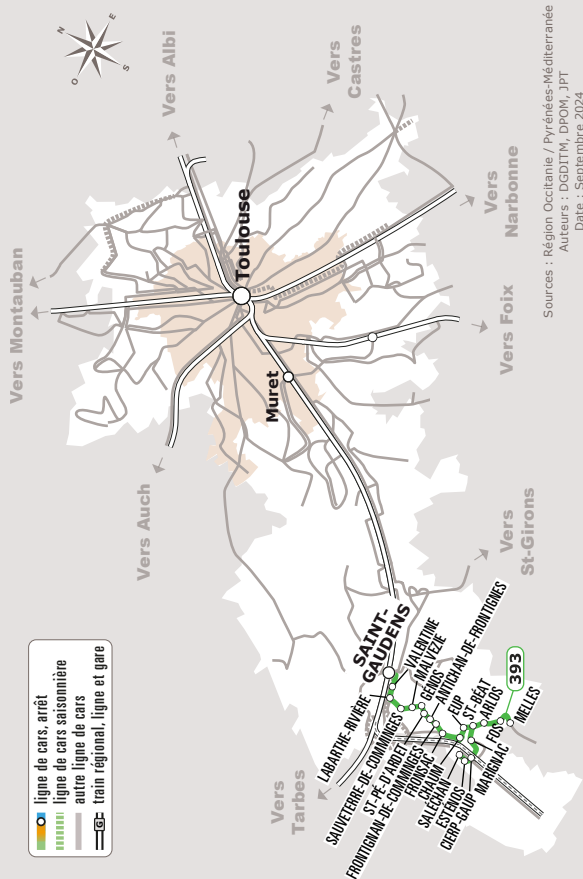

MELLES > SAINT-BÉAT > SAINT-GAUDENS

JOURS DE LA SEMAINE		LàV	LàV	J	Me
PÉRIODES SCOLAIRES		●	●	●	●
PETITES VACANCES		●		●	
ÉTÉ		●		●	
MELLES	Frontière ☞			08:50	
FOS	Mairie ☞			08:53	
ARLOS	Écoles			08:58	
SAINT-BÉAT-LEZ	Mairie			09:02	
SALÉCHAN	D825	06:30			13:55
ESTÉDOS	Mairie	06:32			13:57
	Pont de Chaum ☞	06:33			13:58
CIERP-GAUD	Cité Douanes	06:39			14:04
MARIGNAC	Mairie ☞	06:41			14:06
SAINT-BÉAT-LEZ	Pont	06:45			14:10
EUP	Géry ☞	06:47		09:05	14:12
CHAUM	Saspis	06:50		09:08	14:15
FRONSAC	Monument aux Morts	06:52		09:10	14:17
FRONTIGNAN-DE-COMMINGES	Campardon ☞	06:54		09:12	14:19
ANTICHAN-DE-FRONTIGNES	Brissan ☞	06:57		09:15	14:22
SAINT-PÉ-D'ARDET	Mairie	06:58		09:16	14:23
GÉDOS	Mairie	07:02		09:20	14:27
MALVEZIE	Village	07:05		09:23	14:30
SAUVETERRE-DE-COMMINGES	Bruncan	07:13		09:31	14:38
	Loô		07:20		
	Loô la Vierge		07:21		
	Loô Goutillette	07:15		09:33	14:40
LABARTHE-RIVIÈRE	Pl.Massenet	07:19	07:24	09:37	14:44
	Souc	07:20	07:25	09:38	14:45
VALENTINE	Salle des Fêtes ☞	07:24	07:29	09:42	14:49
SAINT-GAUDENS	Jardin Public ☞	07:31	07:36	09:49	14:56
	Renaissance ☞	07:34	07:39	09:50	14:59
	Lycée Agricole ⁽¹⁾ ☞	07:39	07:44		15:04
	Lycée Bagatelle ☞	07:45	07:50		15:10

■ Ces arrêts de ne sont pas desservis en période scolaire

Sources : Région Occitanie / Pyrénées-Méditerranée
Auteurs : DGDITM, DPOM, JPT
Date : Septembre 2024

393 Melles > Saint-Béat > Saint-Gaudens

Horaires Car liO