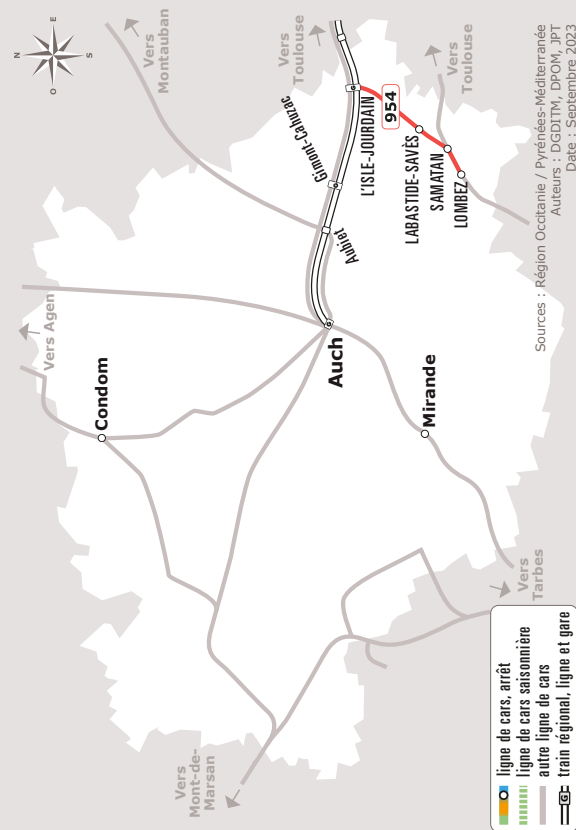

# LOMBEZ > L'ISLE-JOURDAIN

JOURS DE LA SEMAINE		LàV	LàV	LàV	LàV	LàV	Me	LàV	LàV
PÉRIODE SCOLAIRE		●	●	●	●	●	●	●	●
PETITES VACANCES		●	●		●	●		●	●
ÉTÉ		●	●		●	●		●	●
SAMATAN	Foirail								18:07
LOMBEZ	Gendarmerie	06:00	07:35		08:55	11:30		16:30	18:12
SAMATAN	RD4 Jean Cahuzac <sup>(1)</sup>	06:05			09:00	11:35			
	Stade	06:06			09:01	11:36			
	Foirail		07:40	07:40			13:10	16:35	
LABASTIDE-SAVÈS	Mairie	06:13			09:08	11:43			18:22
L'ISLE-JOURDAIN	Collège L.Michel	06:32	08:07	08:07	09:27	12:02	13:37	16:52	18:41
	Gare SNCF	06:37	08:12		09:32	12:07	13:42	16:57	18:46

Les horaires sont donnés à titre indicatif. Se présenter à l'arrêt 5 minutes avant l'horaire du car.

Ne circule pas samedi, dimanche et jours fériés

(1) le lundi matin en raison du marché à SAMATAN l'arrêt Jean Cahuzac n'est pas desservi

## L'ISLE-JOURDAIN > LOMBEZ

JOURS DE LA SEMAINE	LàV	LàV	LàV	Me	LMJV	LàV	LMJV	LàV
<b>PÉRIODE SCOLAIRE</b>	●	●	●	●	●	●	●	●
<b>PETITES VACANCES</b>		●	●			●	●	●
<b>ÉTÉ</b>		●	●			●	●	●
<b>L'ISLE-JOURDAIN</b>	Gare SNCF	08:15	12:35		16:35	17:25		18:55
	Collège L.Michel	07:10	08:20	12:40	12:40	16:40	17:40	19:00
<b>LABASTIDE-SAVÈS</b>	Mairie		08:39			16:59		19:19
<b>SAMATAN</b>	Stade		08:46			17:06		19:26
	RD4 Jean Cahuzac <sup>(1)</sup>		08:47			17:07		19:27
<b>SAMATAN</b>	Foirail	07:37		13:07	13:07		18:07	18:07
<b>LOMBEZ</b>	Gendarmerie		08:52			17:12	18:12	19:32

Les horaires sont donnés à titre indicatif. Se présenter à l'arrêt 5 minutes avant l'horaire du car.

Ne circule pas samedi, dimanche et jours fériés

<sup>(1)</sup> le lundi matin en raison du marché à SAMATAN l'arrêt Jean Cahuzac n'est pas desservi