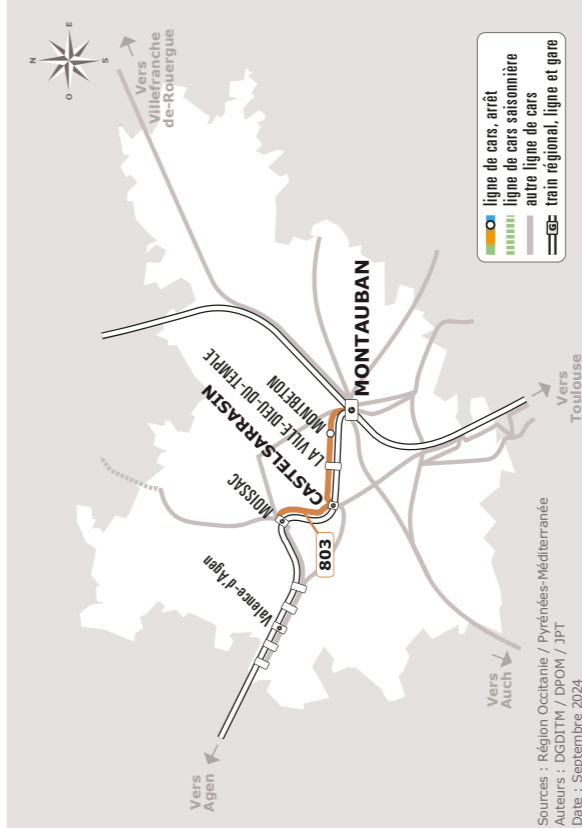

Les horaires sont donnés à titre indicatif. Se présenter à l'arrêt 5 minutes avant l'horaire du car.

803 MONTAUBAN > CASTELSARRASIN > MOISSAC

Horaires Car liO

Tarn-et-garonne

Horaires valables du **01/01/2025 au 31/08/2025**