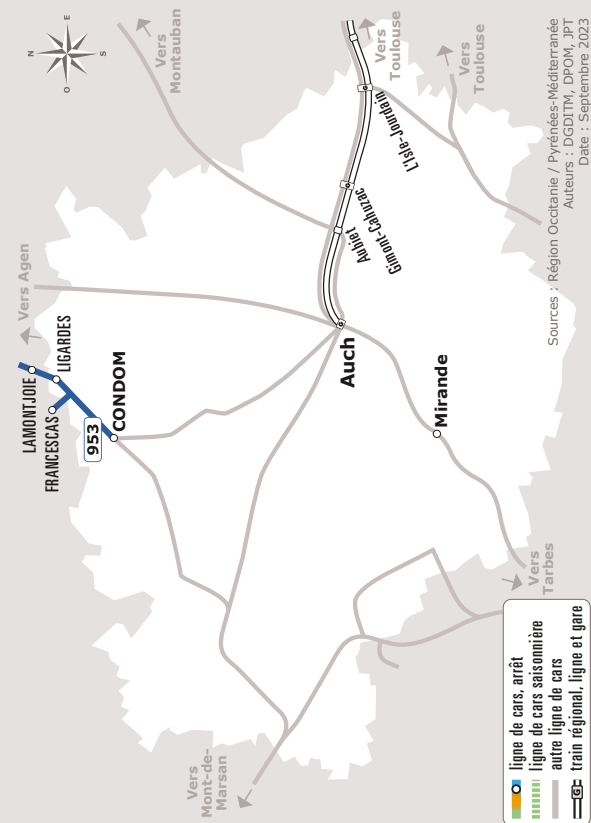

# CONDOM > AGEN

JOURS DE LA SEMAINE	LàV	LàV	LàV	LàV	LàV	SD+JF	SD+JF
PÉRIODE SCOLAIRE	●	●	●	●	●	●	●
PETITES VACANCES	●	●	●	●	●	●	●
ÉTÉ	●	●	●	●	●	●	●
CONDOM	Gare Routière	06:25	08:50	11:42	16:20	18:25	08:50 16:20
FRANCESCAS	RD112			11:55			
LIGARDES	RD931	06:40	09:05	12:05	16:35	18:40	09:05 16:35
LAMONTJOIE	RD931	06:45	09:10	12:10	16:40	18:45	09:10 16:40
LAPLUME	RD931	06:50	09:15	12:15	16:45	18:50	09:15 16:45
AUBIAC	RD931	6:55	09:20	12:20	16:50	18:55	09:20 16:50
ESTILLAC	RD931	06:58	09:23	12:23	16:53	18:58	09:23 16:53
AGEN	Gare SNCF	07:17	09:42	12:42	17:12	19:17	09:42 17:12

Les horaires sont donnés à titre indicatif. Se présenter à l'arrêt 5 minutes avant l'horaire du car.

Circule le 1er mai