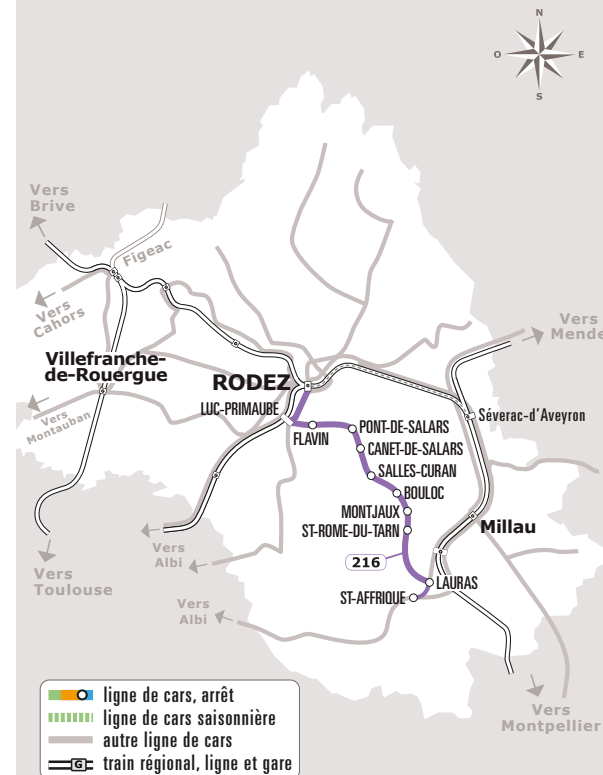

SAINT AFFRIQUE > RODEZ

JOURS DE LA SEMAINE		LaV	LàV	LMJV	L	L	MMeJV	Me	V
PERIODE SCOLAIRE		●	●	●	●	●	●	●	●
VACANCES SCOLAIRES (HORS ÉTÉ)		●	●						
ETE			●						
SAINT-AFFRIQUE	Lycée la Cazotte								17:15
	Gare Routière	06:30	14:00						17:30
	Coll. Jeanne d'Arc	06:31	14:01						17:31
	Coll. Pu. J. Jaurès								17:32
	Lycée Jean Jaurès	06:32	14:02						
ROQUEFORT-SUR-SOULZON	Lauras	06:40	14:10						17:40
SAINT-ROME-DE-TARN	Gendarmerie	06:54	14:24						17:54
	Bourg	06:55	14:25						17:55
MONTJaux	Bourg	07:05	14:35						18:05
SALLES-CURAN	Bouloc	07:14	14:44						18:14
	Centre	07:27	14:57		07:30		06:35		18:27
CANET-DE-SALARS	Mairie	07:37	15:07		07:40		06:45		18:37
PONT-DE-SALARS	Bourg	07:47	15:17	17:00	07:50	07:40	06:55	11:55	18:47
	Coll Pu. J.Amans			17:10				12:05	
	Zone Artisanale	07:52	15:22	17:15	07:55	07:45	07:00	12:10	18:52
FLAVIN	D911	08:02	15:32	17:25	08:05	07:55	07:10		19:02
	Abri Mairie			17:28				12:20	
LUC-LA-PRIMAUBE	Place de l'Étoile	08:07	15:37	17:30	08:10		07:15	12:25	19:07
	Luc-la-P- la Boissonnade	08:11	15:41						19:11
RODEZ	Pôle de la Mouline	08:15	15:45	17:40	08:20	08:10	07:25	12:35	
	Gare SNCF/Routière	08:20	15:50		08:25				19:16

Les horaires sont donnés à titre indicatif. Se présenter à l'arrêt 5 minutes avant l'heure du car.

Cette ligne ne circule pas les jours fériés

Rentrée scolaire : les jours de rentrée scolaire sont définis par le calendrier académique. Ces jours-là circulent les courses prévues les lundis matin en période scolaire

Sortie scolaire : les jours de sortie scolaire sont définis par le calendrier académique. Ces jours-là circulent les courses prévues les vendredis après-midi en période scolaire

- ligne de cars, arrêt
- ligne de cars saisonnière
- autre ligne de cars
- train régional, ligne et gare