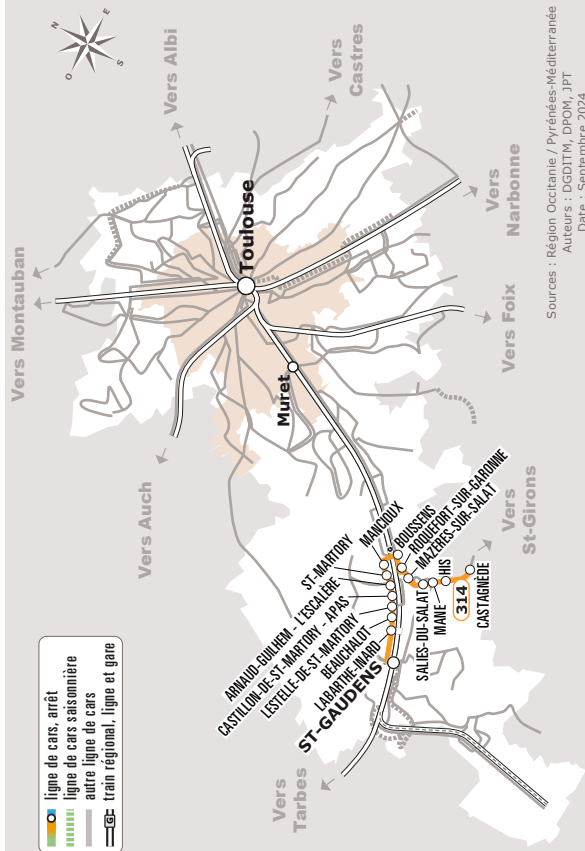

CASTAGNÈDE > SAINT-GAUDENS

JOURS DE LA SEMAINE	J	
PÉRIODES SCOLAIRES	●	
PETITES VACANCES	●	
ÉTÉ	●	
CASTAGNÈDE	Poste	08:05
HIS	Village	08:10
MANE	Avenue du Couserans	08:12
	Avenue de Toulouse ☿	08:13
	Scierie	08:14
SALIES-DU-SALAT	Casino	08:15
	Office du Tourisme	08:16
MAZÈRES-SUR-SALAT	Mairie	08:18
	Av de Toulouse	08:20
ROQUEFORT-SUR-GARONNE	Usine Électrique	08:25
	Château	08:26
BOUSSENS	Sansonnet	08:27
MANCIOUX	Estarac	08:30
	Église	08:31
	Village	08:32
SAINT-MARTORY	Syndicat d'Initiative	08:35
CASTILLON-DE-SAINT-MARTORY	Apas	08:38
LESTELLE-DE-SAINT-MARTORY	Place	08:40
	Village	08:41
BEAUCHALOT	Le Baron	08:45
LABARTHE-INARD	Gaudines	08:50
SAINT-GAUDENS	Jardin Public ☿	09:00

☿ Tous les véhicules de cette ligne sont accessibles aux personnes en fauteuil roulant

Les horaires sont donnés à titre indicatif. Se présenter à l'arrêt 5 minutes avant l'horaire du car.

Sources : Région Occitanie / Pyrénées-Méditerranée
Auteurs : DGDITM, DPOW, JPT
Date : Septembre 2024

Périodes Scolaires

Petites Vacances

Eté

Cette ligne fonctionne également les jeudis fériés (à l'exception du 1er mai) ou un autre jour de la semaine si exceptionnellement la date du marché est modifiée.

SAINT-GAUDENS > CASTAGNÈDE

JOURS DE LA SEMAINE		J
PÉRIODES SCOLAIRES		●
PETITES VACANCES		●
ÉTÉ		●
SAINT-GAUDENS	Jardin Public ☺	12:00
LABARTHE-INARD	Gaudines	12:10
BEAUCHALOT	Le Baron	12:15
LESTELLE-DE-SAINT-MARTORY	Village	12:19
	Place	12:20
CASTILLON-DE-SAINT-MARTORY	Apas	12:22
SAINT-MARTORY	Syndicat d'Initiative	12:25
MANCIOUX	Village	12:28
	Église	12:29
	Estarac	12:30
BOUSSENS	Sansonnet	12:33
ROQUEFORT-SUR-GARONNE	Château	12:34
	Usine Électrique	12:35
MAZÈRES-SUR-SALAT	Av de Toulouse ☺	12:40
	Mairie	12:42
SALIES-DU-SALAT	Office du Tourisme	12:44
	Casino	12:45
MANE	Scierie	12:46
	Avenue Tolosane	12:47
	Avenue du Couserans ☺	12:48
HIS	Village	12:50
CASTAGNÈDE	Poste	12:55