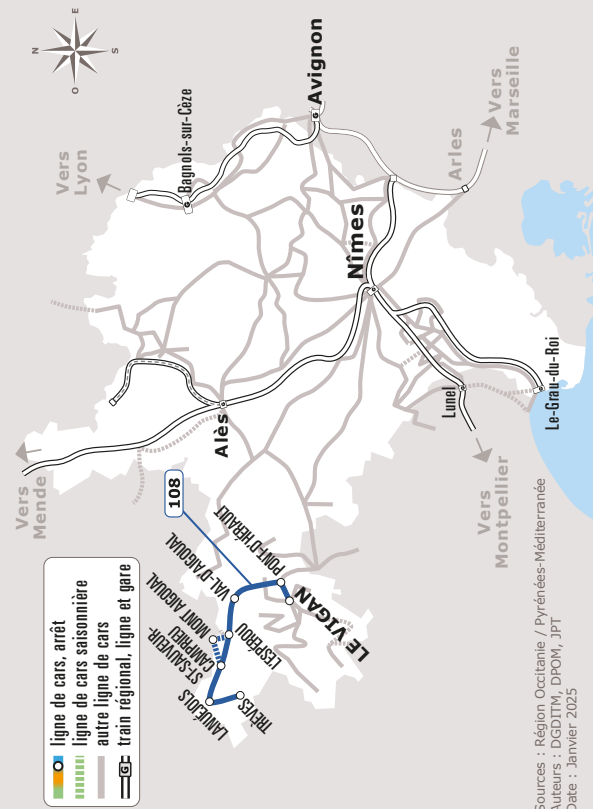

LE VIGAN > TREVES

| JOURS DE LA SEMAINE | | MeJVS | LàV | S | LàV |
|----------------------------|------------------------|-------|-------|-------|-------|
| PÉRIODE SCOLAIRE | | | ● | ● | ● |
| PETITES VACANCES SCOLAIRES | | | ● | ● | ● |
| ÉTÉ | | ● | ● | | ● |
| LE VIGAN | Cité Scolaire | 10:00 | 11:30 | 12:30 | 14:30 |
| | Communauté de Communes | 10:03 | 11:33 | 12:33 | 14:33 |
| SAINT-ANDRÉ-DE-MAJENCOULES | Pont d'Herault | 10:10 | 11:40 | 12:40 | 14:40 |
| | Cluny | 10:15 | 11:45 | 12:45 | 14:45 |
| | Peyregrosse | 10:16 | 11:46 | 12:46 | 14:46 |
| VAL-D'AIGOUAL | Le Mazel RD 986 | 10:20 | 11:50 | 12:50 | 14:50 |
| | La Borie | 10:25 | 11:55 | 12:55 | 14:55 |
| | Office de Tourisme | 10:30 | 12:00 | 13:00 | 15:00 |
| | Espérou Abribus | 10:55 | | 13:25 | 15:25 |
| | La Serreyrede | 11:00 | | | |
| | Mont Aigoual | 11:15 | | | |
| SAINT-SAUVEUR-CAMPRIEU | Pompier | | | 13:32 | 15:32 |
| | Auberge | | | 13:35 | 15:35 |
| LANUÉJOLS | Mont Jardin | | | 13:53 | 15:53 |
| | Place | | | 13:55 | 15:55 |
| TRÈVES | Neuve | | | 14:10 | 16:10 |

Les horaires sont donnés à titre indicatif. Se présenter à l'arrêt 5 minutes avant l'horaire du car.

Ne circule pas les jours fériés

En période scolaire ne circule pas le mercredi

En période scolaire et petites vacances ne circule pas le mercredi