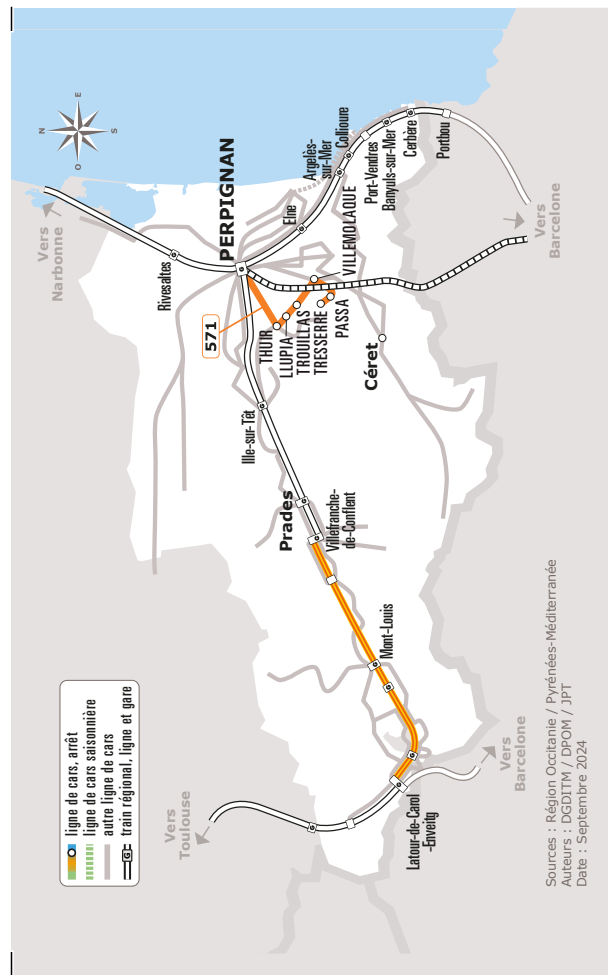

TRESSERRE > PERPIGNAN

JOURS DE LA SEMAINE	LàS	LàV		LàS		LàS	Làs	Làs	Làs	
PÉRIODE SCOLAIRE	●	●	●	●	●	●	●	●	●	
PETITES VACANCES	●		●	●	●	●	●	●	●	
ÉTÉ	●		●	●	●	●	●	●	●	
<i>Mode de transport</i>	571	571	570	571	570	571	571	571	571	
TRESSERRE	Lotissement	06:50	07:20	09:45		10:50	13:10	15:50	17:10	
PASSA	Centre	06:53	07:23	09:48		10:53	13:13	15:53	17:13	
	ZA Las Clotes	06:54	07:24	09:49		10:54	13:14	15:54	17:16	
VILLEMOLAQUE	Bardagi	06:57	07:27	09:52		10:57	13:17	15:57	17:17	
	Ecole des Mésanges	06:59	07:29	09:54		10:59	13:19	15:59	17:19	
	Rond Point RD 900	07:03	07:33	09:58		11:03	13:23	16:03	17:23	
TROUILLAS	Av du Mas Deu	07:10	07:44	10:09		11:14	13:34	16:14	17:34	
LLUPIA	Rond Point DDE		07:49	10:14		11:19		16:19		
THUIR	La Poste		07:52	07:56	10:18	10:20	11:23		16:23	
	Piscine			07:58		10:22	11:25		16:25	
	RP des Espassoles			08:00		10:24	11:27		16:27	
	Les Rosiers-Domain de Saü			08:01		10:25	11:28		16:28	
PERPIGNAN	SANKEO St Assisclé ⁽¹⁾	07:34		08:19		10:43	11:41	13:54	16:41	17:54
	Gare Routière Bd St Assisclé	07:35		08:20		10:45	11:42	13:55	16:42	17:55

Les horaires sont donnés à titre indicatif. Se présenter à l'arrêt 5 minutes avant l'horaire du car.

Ne circule pas les jours fériés

La commune de Llupia est désormais accessible aux usagers titulaires d'un titre de transport LIO ou d'un abonnement Sankéo en provenance ou à destination de Perpignan

(1) Montée interdite

Sources : Région Occitanie / Pyrénées-Méditerranée
Auteurs : DGDITM / DPOW / JPT
Date : Septembre 2024

571 TRESSERRE > PERPIGNAN

Horaires Car liO

Pyrénées-orientales

Horaires valables du **27/01/2025 au 31/08/2025**