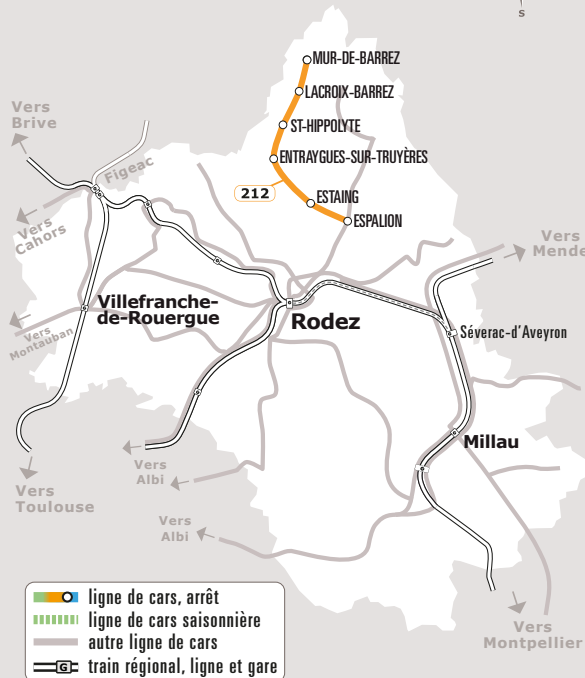

MUR DE BARREZ > ENTRAYGUES > ESPALION

JOURS DE LA SEMAINE		LàV	L	LàV
Périodes scolaires		●	●	●
Petites vacances		●		●
Été		●		●
MUR-DE-BARREZ	Place de Monaco	06:20		
LACROIX-BARREZ	Centre	06:30		
SAINT-HIPPOLYTE	Rouens	06:35		
	Centre	06:45		
ENTRAYGUES-SUR-TRUYÈRE	Centre	07:10	08:10	13:50
ESTAING	Quai	07:30	08:30	14:10
ESPALION	Coll. Pu. Denayrouze	07:45	08:45	
	Coll./Lyc. Pr. Im C	07:50	08:50	
	Boulevard J. Poulenc	07:55		14:40

Les horaires sont donnés à titre indicatif. Se présenter à l'arrêt 5 minutes avant l'heure du car.

Cette ligne ne circule pas les jours fériés

Rentrée scolaire : les jours de rentrée scolaire sont définis par le calendrier académique. Ces jours-là circulent les courses prévues les lundis matin en période scolaire

Sortie scolaire : les jours de sortie scolaire sont définis par le calendrier académique. Ces jours-là circulent les courses prévues les vendredis après-midi en période scolaire

Sources : Région Occitanie / Pyrénées-Méditerranée
Auteurs : DGDITM, DPOM, JPT
Date : Septembre 2024

212 MUR DE BARREZ > ENTRAYGUES > ESPALION

Horaires Car liO

Aveyron

Horaires valables du **01/09/2024 au 31/08/2025**

lio-occitanie.fr
Télécharger l'appli liO Occitanie